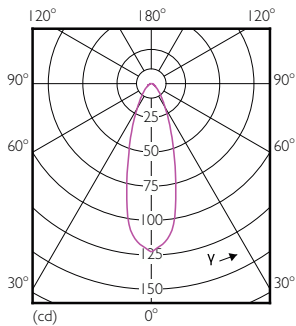

Valonjakotiedot

Light Distribution Diagram - MR11 GU10 3.5W-35W WW 36D 2700K SRT6