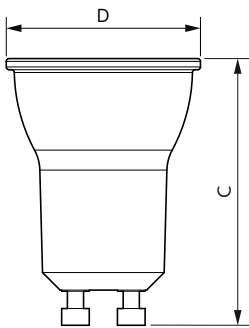

Classic LEDspotMV

Hehkulampun muoto	MR11 [1,375 tuumaa / 35 mm]
Merkinnät ja luokitukset	
Energiatehokkuusluokka	G
Soveltuu korostusvalaistukseen	Kyllä
Energiankulutus kWh/1000 h	4 kWh
EPREL-rekisteröintinumero	391893
EyeComfort	Kyllä
Tuotetiedot	
Full EOC	871869977591900

Tilaustuotteen nimi	MR11 GU10 3.5W-35W WW 36D 2700K SRT6
Tilauskoodi	77591900
SAP-osoittaja – määrä/pakkaus	1
SAP-osoittaja – pakkauksia ulommassa	6
Tuotekoodi (12NC)	929001364655
Koko tuotenimi	MR11 GU10 3.5W-35W WW 36D 2700K SRT6
EAN/UPC – laatikko	8718699775926
EAN/UPC – Product/Case	8718699775919

Mittapiirros

Product	D	C
MR11 GU10 3.5W-35W WW 36D 2700K SRT6	36 mm	50 mm