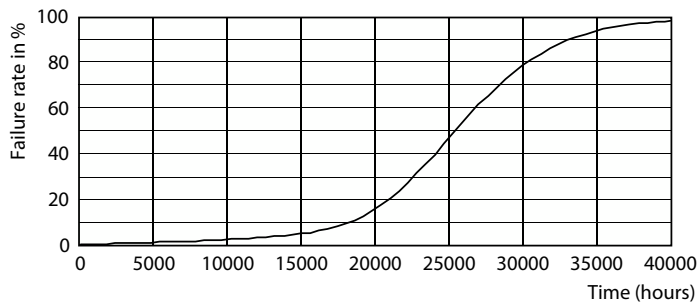

Classic LEDspotMV

Valonjakotiedot

Accent Lighting Spots - MR11 GU10 3.5W-35W WW 36D 2700K SRT6

Käyttöikä

Life Expectancy Diagram - MR11 GU10 3.5W-35W WW 36D 2700K SRT6