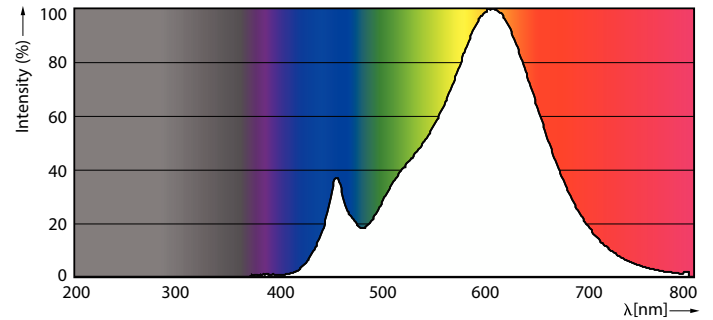

Valonjakotiedot

Spectral Power Distribution Colour - MR11 GU10 3.5W-35W WW 36D 2700K SRT6