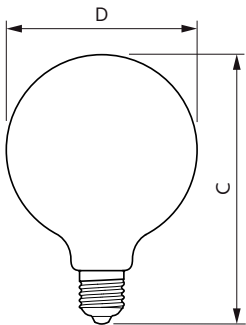

Perinteiset ledihehkulankalamput

Energiankulutus kWh/1000 h	7 kWh
	400295
Tuotetiedot	
Koko tuotekoodi	871869964811400
Tilaustuotteen nimi	LED classic 60W E27 CW G120 FR ND 1PF/6
EAN/UPC – tuote	8718699648114

Tilauskoodi	64811400
SAP-osoittaja – määrä/pakkaus	1
SAP-osoittaja – pakkauksia ulommassa	6
SAP-materiaali	929002025301
SAP-nettopaino (kappale)	0,100 kg

Mittapiirros

Bulb G93 7-60W 806lm 4000K E27ND Frosted

Product	D	C
LED classic 60W E27 CW G120 FR ND 1PF/6	125 mm	177 mm