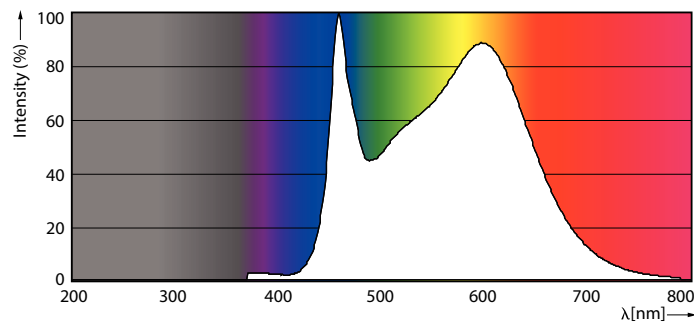

LEDBulb Classic E27 G120 7-60W 806lm 4000K