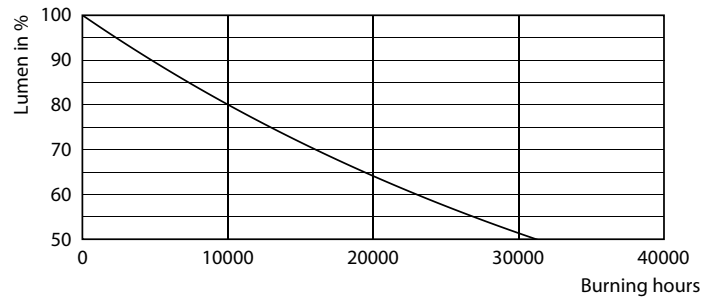

LEDBulb Classic E27 G120 7-60W 806lm 2700K