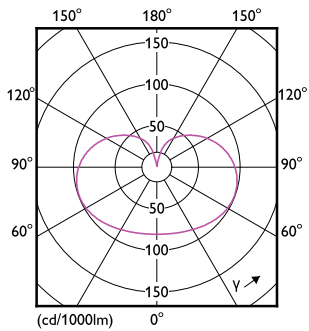

Valonjakotiedot

LEDBulb Classic E27 G120 7-60W 806lm 2700K