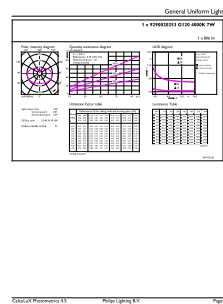

LEDBulb Classic E27 G120 7-60W 806lm 4000K

Valonjakotiedot