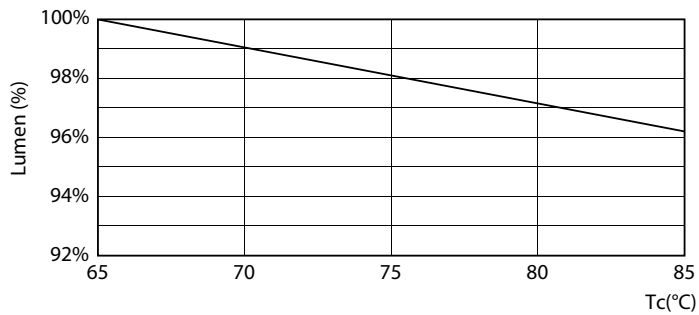

LEDtube_60K_FailureRate

MC LEDtube 25W 60K LumenVsTc