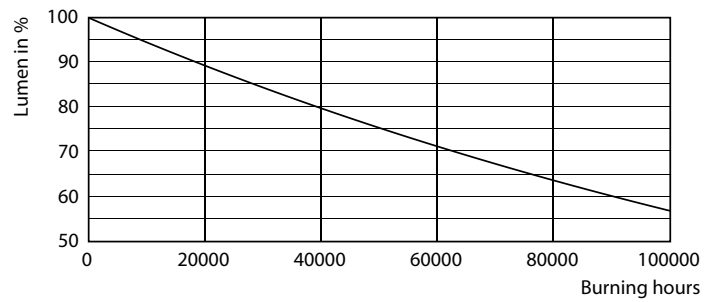

LEDtube_60K