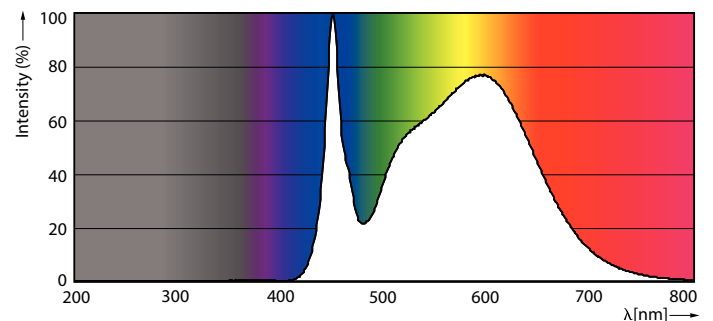

MC LEDtube G13 840