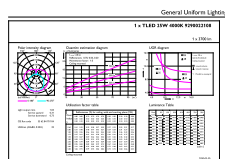

Mittapiirros

TLED 5ft 230V 25.5-58W 3700lm 4000K G13

Product	D1	D2	A1	A2	A3
MasterConnect LEDtube	25,8	28 mm	1498,7	1505,8	1512,9
IA 1500mm UO 25W840	mm		mm	mm	mm
T8					

Valonjakotiedot

MC LEDtube 25W G13 3700lm 840