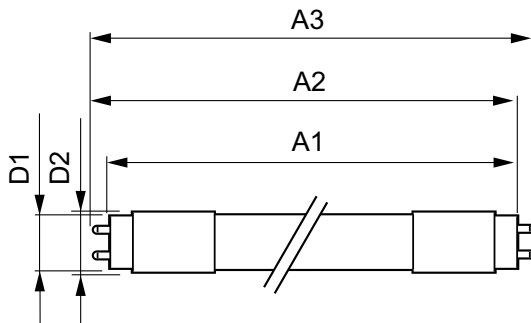

MasterConnect LEDtube EM/verkkovirta T8

Lampun virta (suurin)	117 mA
Lampun virta (min.)	108 mA
Syttymisaika (nim.)	0,5 s
Lämpenemisaika 60 %:n valontuottoon (nim.)	0,5 s
Tehokerroin (nim.)	0,9
Jännite (nim.)	220-240 V

Lämpötila

T-Ambient (maks.)	45 °C
T-Ambient (min.)	-20 °C
T-storage (maks.)	65 °C
T-Storage (min.)	-40 °C
T-Case, maksimi (nim.)	65 °C

Mekaaniset tiedot ja runko

Tuotteen pituus	1500 mm
Hehkulampun muoto	Putki, kaksipäätäinen

Hyväksyntä ja käyttökohteet

Energy Efficiency Class	D

Energiaa säästävä tuote	Yes
Hyväksyntämerkinnät	RoHS compliance CE merkintä KEMA Keur certificate
Energiankulutus kWh/1000 h	25 kWh 406202

Tuotetiedot

Koko tuotekoodi	871869966976800
Tilaustuotteen nimi	MasterConnect LEDtube IA 1500mm UO 25W840 T8
EAN/UPC – tuote	8718699669768
Tilaukoodi	66976800
SAP-osoittaja – määrä/pakkaus	1
SAP-osoittaja – pakkauksia ulomassa	10
SAP-materiaali	929002210802
SAP-nettopaino (kappale)	0,450 kg

Mittapiirros

TLED 5ft 230V 25.5-58W 3700lm 4000K G13

Product	D1	D2	A1	A2	A3
MasterConnect LEDtube	25,8	28 mm	1498,7	1505,8	1512,9
IA 1500mm UO 25W840	mm		mm	mm	mm
T8					

Valonjakotiedot

MC LEDtube 25W G13 3700lm 840