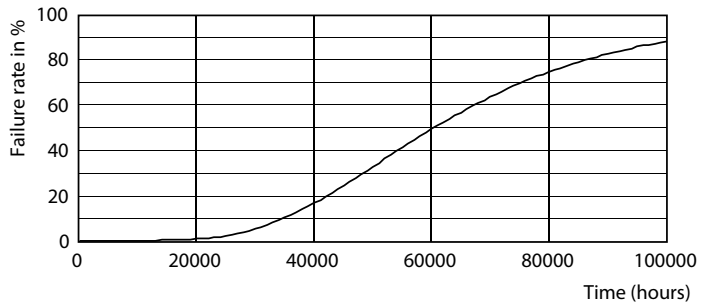

MasterConnect LEDtube EM/verkkovirta T8

Käyttöikä

LEDtube_60K