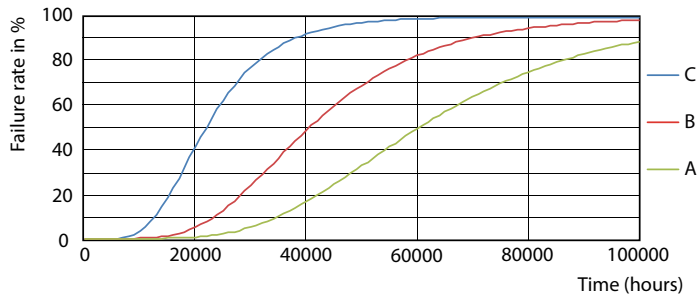

MasterConnect LEDtube EM/verkkovirta T8

Valonjakotiedot

Käyttöikä

LEDtube_60K