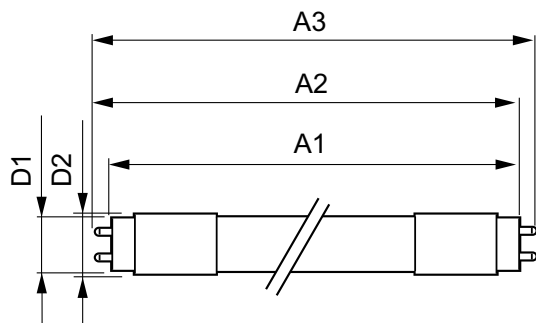

MasterConnect LEDtube EM/verkkovirta T8

Lampun virta (suurin)	117 mA
Lampun virta (min.)	108 mA
Syttymisaika (nim.)	0,5 s
Lämpenemisaika 60 %:n valontuottoon (nim.)	0,5 s
Tehokerroin (nim.)	0,9
Jännite (nim.)	220-240 V

Lämpötila

T-Ambient (maks.)	45 °C
T-Ambient (min.)	-20 °C
T-storage (maks.)	65 °C
T-Storage (min.)	-40 °C
T-Case, maksimi (nim.)	65 °C

Mekaaniset tiedot ja runko

Tuotteen pituus	1500 mm
Hehkulampun muoto	Putki, kaksipäätäinen

Hyväksyntä ja käyttökohteet

Energy Efficiency Class	D

Energiaa säästävä tuote	Yes
Hyväksyntämerkinnät	RoHS compliance CE merkintä KEMA Keur certificate
Energiankulutus kWh/1000 h	25 kWh
	406203

Tuotetiedot

Koko tuotekoodi	871869966978200
Tilaustuotteen nimi	MasterConnect LEDtube IA 1500mm UO 25W865 T8
EAN/UPC – tuote	8718699669782
Tilauskoodi	66978200
Paikallinen koodi	4923617
SAP-osoittaja – määrä/pakkaus	1
SAP-osoittaja – pakkauksia ulomassa	10
SAP-materiaali	929002210902
SAP-nettopaino (kappale)	0,450 kg

Mittapiirros

TLED 5ft 230V 25.5-58W 3700lm 6500K G13

Product	D1	D2	A1	A2	A3
MasterConnect LEDtube	25,8	28 mm	1498,7	1505,8	1512,9
IA 1500mm UO 25W865 T8	mm		mm	mm	mm

Valonjakotiedot

MC LEDtube 25W G13 3700lm 865