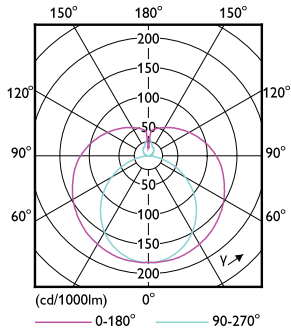

MasterConnect LEDtube EM/verkkovirta T8

Valonjakotiedot

MC LEDtube G13