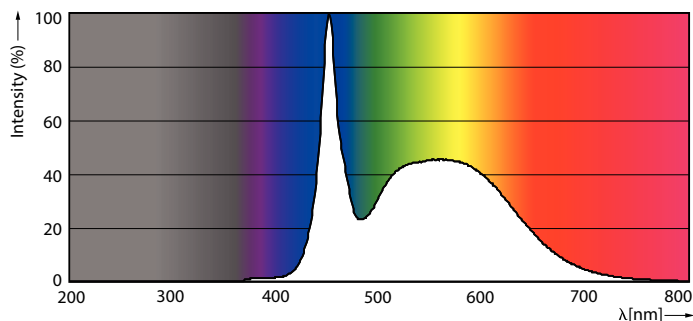

MC LEDtube G13 865