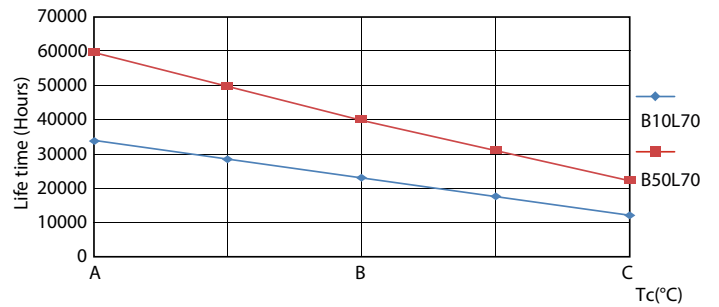

LEDtube_60K_LifetimeVsTc