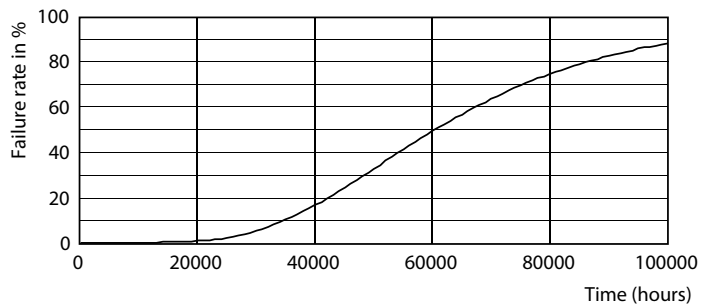

MasterConnect LEDtube EM/verkkovirta T8

Käyttöikä

LEDtube_60K