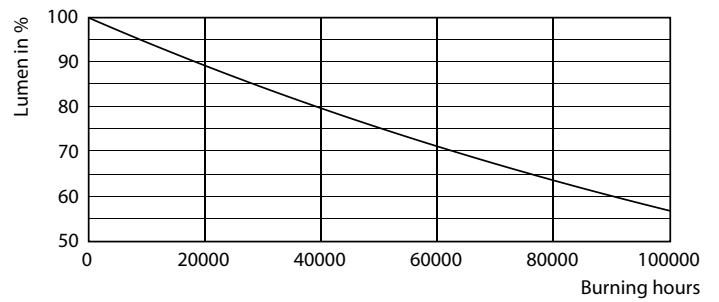

LEDtube_60K