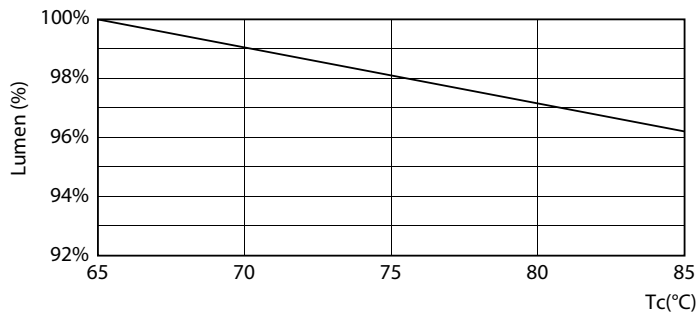

LEDtube_60K_FailureRate

MC LEDtube 25W 60K LumenVsTc