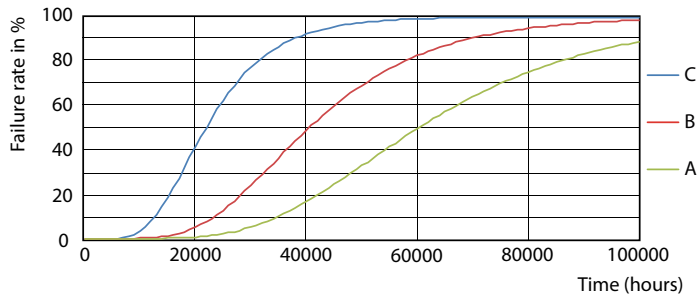

MasterConnect LEDtube EM/verkkovirta T8

Valonjakotiedot

Käyttöikä

LEDtube_60K