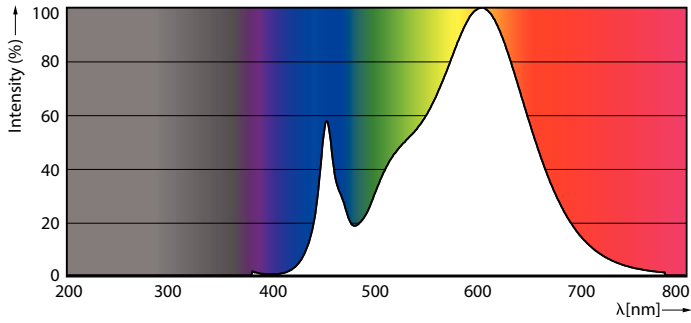

MASTER LEDtube verkkovirta T5

Valonjakotiedot

LEDtube MAS 16,5W G5 2300lm 830