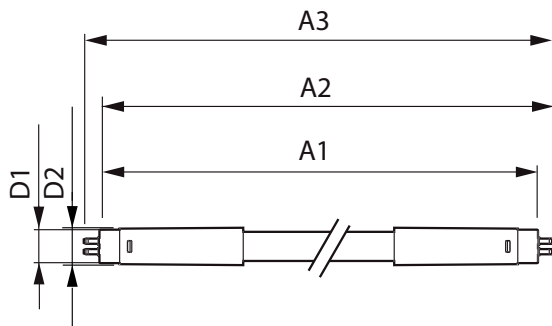

Rajoitukset ja turvallisuus

Tuotetiedot

Yleistä tietoa	
Kanta	G5 [G5]
EU RoHS -määräysten mukainen	Kyllä
Nimelliskäyttöikä (nim.)	50000 h
Kytkenäjakso	200000
Vuon mittausviite	Sphere
Valon tekniset tiedot	
Värikoodi	830 [CCT / 3 000 K]
Keilakulma (nim.)	200 °
Valovirta (nim.)	2800 lm
Värimerkki	Valkea (WH)
Vastaava väriämpötila (nim.)	3000 K
Valotehokkuus (nimellinen) (nim.)	140,00 lm/W
Väriyhtenäisyys	<6

MASTER LEDtube verkkovirta T5

T-storage (maks.)	65 °C
T-Storage (min.)	-40 °C
T-Case, maksimi (nim.)	75 °C

Ohjausjärjestelmät ja himmennys

Himmennettävä	Ei
---------------	----

Mekaaniset tiedot ja runko

Lampun viimeistely	Huurrettu
Lampun materiaali	Glass
Tuotteen pituus	1500 mm
Hehkulampun muoto	Putki, kaksipäätäinen

Mittapiirros

MASTER LEDtube 1500mm HE 20W 830 T5 EU

Product	D1	D2	A1	A2	A3
MASTER LEDtube 1500mm HE 20W 830 T5 EU	15,8 mm	19 mm	1449 mm	1454,9 mm	1463,2 mm

Valonjakotiedot

LEDtube MAS 8W G5 1000lm

LEDtube MAS 20W G5 2800lm 830