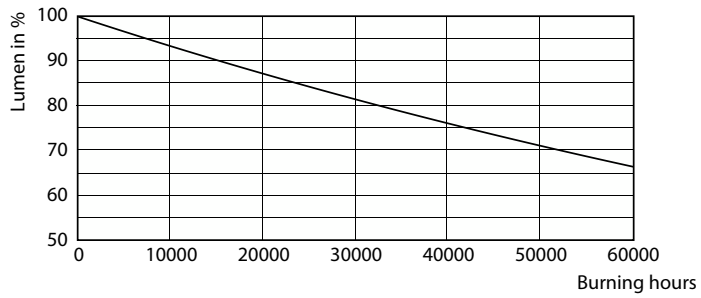

MASTER LEDtube verkkovirta T5

Käyttöikä

Lumen Maintenance Diagram