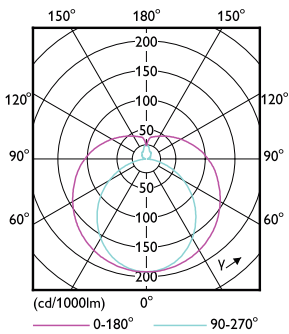

Mittapiirros

MASTER LEDtube 1500mm HE 20W 830 T5 EU

Product	D1	D2	A1	A2	A3
MASTER LEDtube 1500mm HE 20W 830 T5 EU	15,8 mm	19 mm	1449 mm	1454,9 mm	1463,2 mm

Valonjakotiedot

LEDtube MAS 8W G5 1000lm

LEDtube MAS 20W G5 2800lm 830