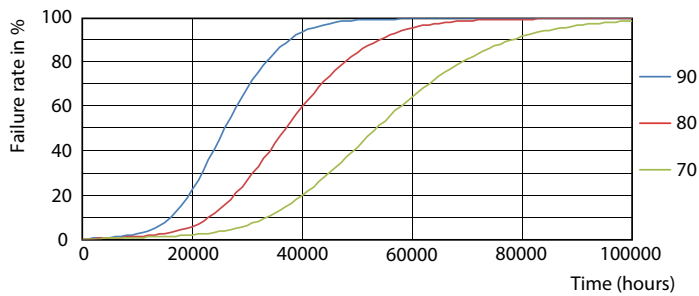

MASTER LEDtube verkkovirta T5

Valonjakotiedot

LEDtube MAS 16,5W G5 2300lm 830

Käyttöikä

Life Expectancy Diagram

LEDtube MAS 1 26W 50K LifetimeVsTc-LED

LEDtube MAS 1 26W 50K FailureRate-LED

LEDtube MAS G3 20W 50K LumenVsTc-LMP