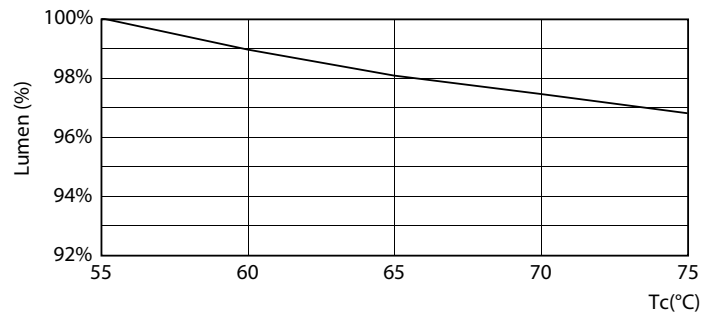

LEDtube MAS G3 20W 50K LumenVsTc-LMP