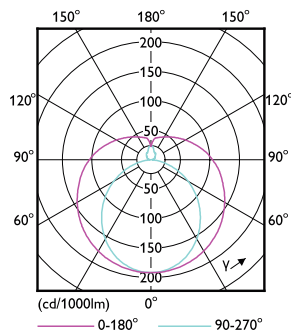

LEDtube MAS 8W G5 1000lm