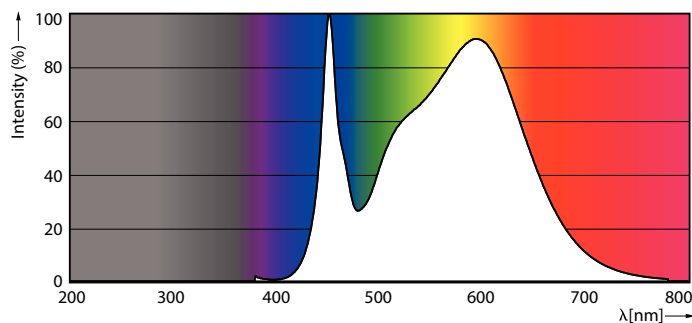

Valonjakotiedot

LEDtube MAS 16,5W G5 2500lm 840