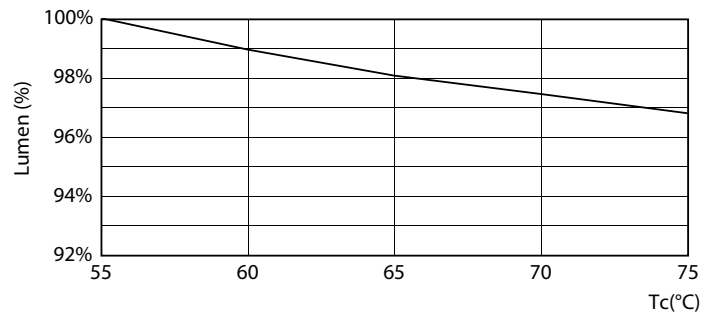

## Käyttöikä

LEDtube 50K-LED

LEDtube MAS 1 26W 50K FailureRate-LED

LEDtube MAS 1 26W 50K LifetimeVsTc-LED

LEDtube MAS G3 20W 50K LumenVsTc-LMP