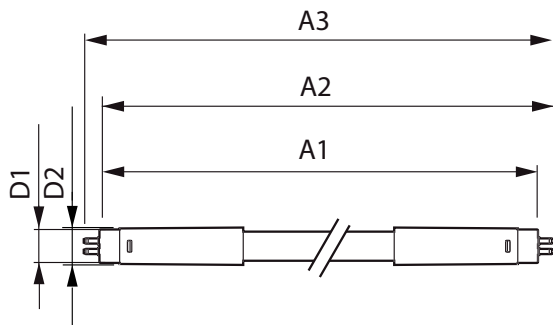

MASTER LEDtube verkkovirta T5

Ohjausjärjestelmät ja himmennys	
Himmennettävä	Ei
Mekaaniset tiedot ja runko	
Lampun viimeistely	Huurrettu
Lampun materiaali	Glass
Tuotteen pituus	1500 mm
Hehkulampun muoto	Putki, kaksipäätäinen
Hyväksyntä ja käyttökohteet	
Energy Efficiency Class	D
Energiaa säästävä tuote	Yes
Hyväksyntämerkinnät	RoHS compliance CE merkintä KEMA Keur certificate
Energiankulutus kWh/1000 h	20 kWh

	467355
Tuotetiedot	
Koko tuotekoodi	871951433439700
Tilaustuotteen nimi	MASTER LEDtube 1500mm HE 20W 840 T5 EU
EAN/UPC – tuote	8719514334397
Tilaukoodi	33439700
SAP-osoittaja – määrä/pakkaus	1
SAP-osoittaja – pakkauksia ulommassa	10
SAP-materiaali	929002421302
SAP-nettopaino (kappale)	0,176 kg

Mittapiirros

Master LEDtube 1500mm 20W840 G5 EU

Product	D1	D2	A1	A2	A3
MASTER LEDtube 1500mm HE 20W 840 T5 EU	15,8 mm	19 mm	1449 mm	1454,9 mm	1463,2 mm