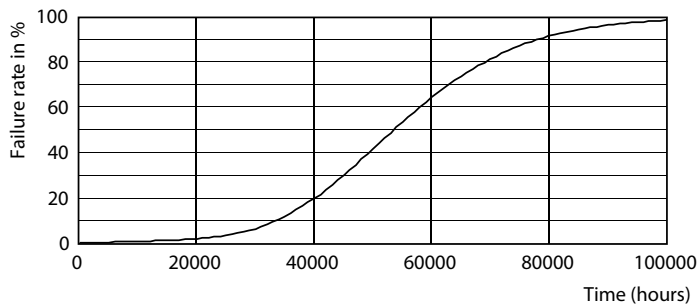

MASTER LEDtube verkkovirta T5

Valonjakotiedot

© 2021 Philips Lighting B.V. Page 11 of 11

LEDtube MAS 20W G5 3000lm 840

Käyttöikä

LEDtube 50K-LED