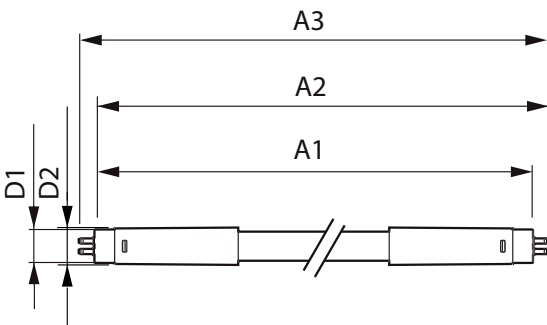

Mekaaniset tiedot ja runko

Lampun viimeistely	Huurrettu
Lampun materiaali	Glass
Tuotteen pituus	1500 mm
Hehkulampun muoto	Putki, kaksipäätäinen

Hyväksyntä ja käyttökohteet

Energy Efficiency Class	D
Energiaa säästävä tuote	Yes
Hyväksyntämerkinnät	RoHS compliance CE merkintä KEMA Keur certificate
Energiankulutus kWh/1000 h	20 kWh

Mittapiirros

Master LEDtube 1500mm 20W865 G5 EU

Product	D1	D2	A1	A2	A3
MASTER LEDtube 1500mm HE 20W 865 T5 EU	15,8 mm	19 mm	1449 mm	1454,9 mm	1463,2 mm

Valonjakotiedot

LEDtube MAS 8W G5 1000lm

LEDtube MAS 20W G5 3000lm 865