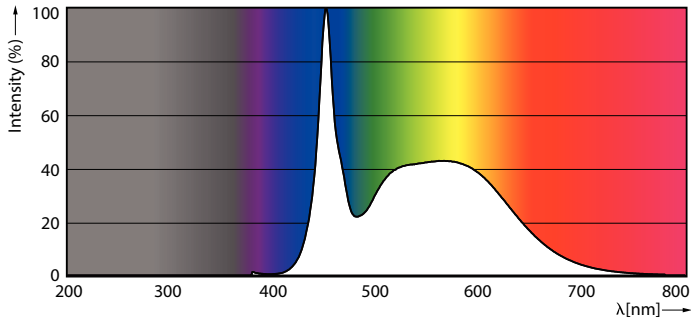

MASTER LEDtube verkkovirta T5

Valonjakotiedot

LEDtube MAS 16,5W G5 2500lm 865