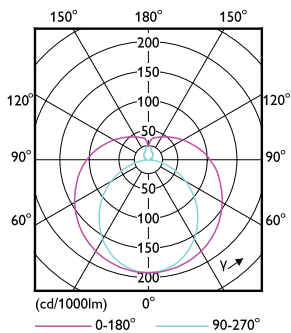

Mekaaniset tiedot ja runko

Lampun viimeistely	Huurrettu
Lampun materiaali	Glass
Tuotteen pituus	1500 mm
Hehkulampun muoto	Putki, kaksipäätäinen

Hyväksyntä ja käyttökohteet

Energy Efficiency Class	D
Energiaa säästävä tuote	Yes
Hyväksyntämerkinnät	RoHS compliance CE merkintä KEMA Keur certificate
Energiankulutus kWh/1000 h	20 kWh

Mittapiirros

Master LEDtube 1500mm 20W865 G5 EU

Product	D1	D2	A1	A2	A3
MASTER LEDtube 1500mm HE 20W 865 T5 EU	15,8 mm	19 mm	1449 mm	1454,9 mm	1463,2 mm

Valonjakotiedot

LEDtube MAS 8W G5 1000lm

LEDtube MAS 20W G5 3000lm 865