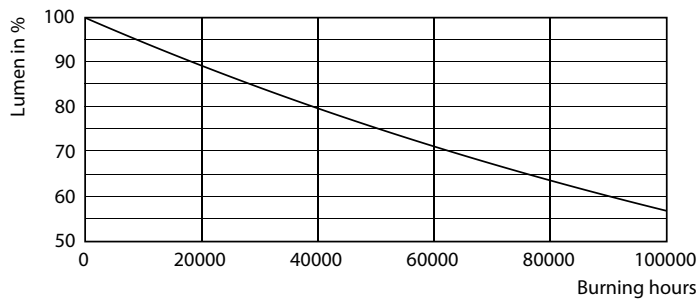

LEDtube_60K