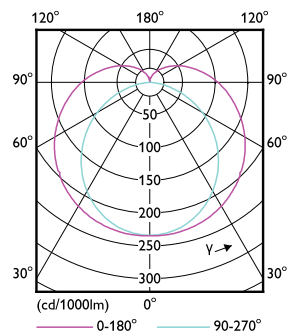

Mekaaniset tiedot ja runko

Lampun viimeistely	Huurrettu
Lampun materiaali	Muovi
Tuotteen pituus	1200 mm
Hehkulampun muoto	Putki, kaksipäätäinen

Hyväksyntä ja käyttökohteet

Energiatohokkuusluokka	n/a
Energiaa säästävä tuote	Yes
Hyväksyntämerkinnät	RoHS compliance CE merkintä KEMA Keur certificate

Mittapiirros

TLED 4ft 230V 14W 1000lm 3300K G13

Product	D1	D2	A1	A2	A3
MASTER LEDtube HF 1200mm 14W 833 T8 FOOD	25,6 mm	28 mm	1198,1 mm	1205,2 mm	1212,3 mm

Valonjakotiedot

General Luminaire Light Data

LEDtube MAS HF 14W G13 1000lm-LDD-LDD