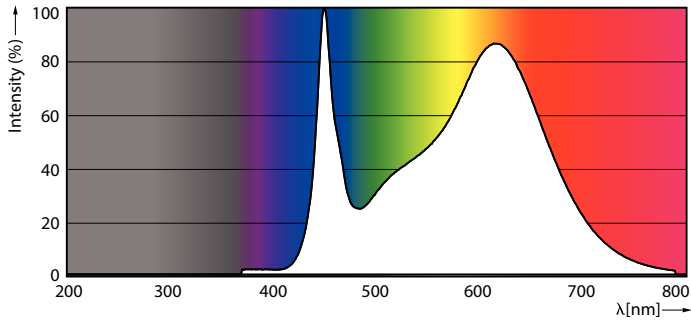

MASTER LEDtube InstantFit HF

Valonjakotiedot

LEDtube MAS HF 14W G13 1000lm 833-POC-POC