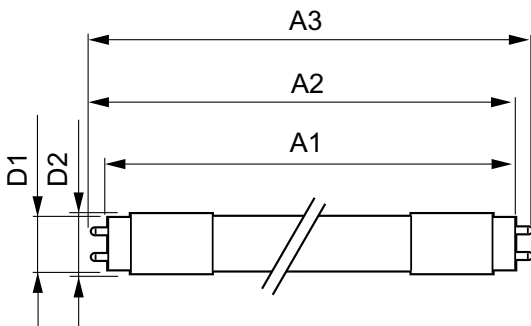

MASTER LEDtube InstantFit HF

Ohjausjärjestelmät ja himmennys

Himmennettävä	Ei

Mekaaniset tiedot ja runko

Lampun viimeistely	Huurrettu
Lampun materiaali	Muovi
Tuotteen pituus	1200 mm
Hehkulampun muoto	Putki, kaksipäätäinen

Hyväksyntä ja käyttökohteet

Energiatohokkuusluokka	n/a
Energiaa säästävä tuote	Yes
Hyväksyntämerkinnät	RoHS compliance CE merkintä KEMA Keur certificate

Energiankulutus kWh/1000 h	14 kWh

Tuotetiedot

Koko tuotekoodi	871951429616900
Tilaustuotteen nimi	MASTER LEDtube HF 1200mm 14W 833 T8 FOOD
EAN/UPC – tuote	8719514296169
Tilauskoodi	29616900
SAP-osoittaja – määrä/pakkaus	1
SAP-osoittaja – pakkauksia ulommassa	10
SAP-materiaali	929002479402
SAP-nettopaino (kappale)	0,360 kg

Mittapiirros

TLED 4ft 230V 14W 1000lm 3300K G13

Product	D1	D2	A1	A2	A3
MASTER LEDtube HF 1200mm 14W 833 T8 FOOD	25,6 mm	28 mm	1198,1 mm	1205,2 mm	1212,3 mm

Valonjakotiedot

General Luminaire Light Data