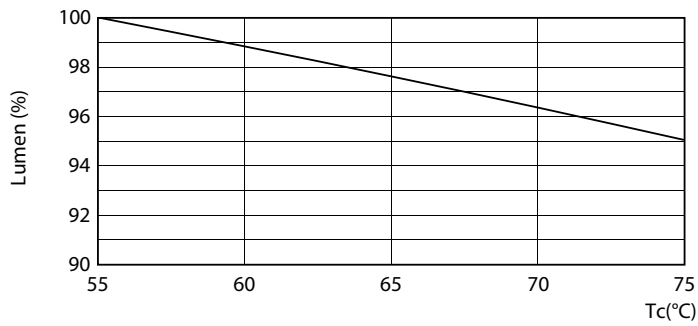

Käyttöikä

LEDtube MAS HF 14W 60K LumenVsTc-LMP-LMP