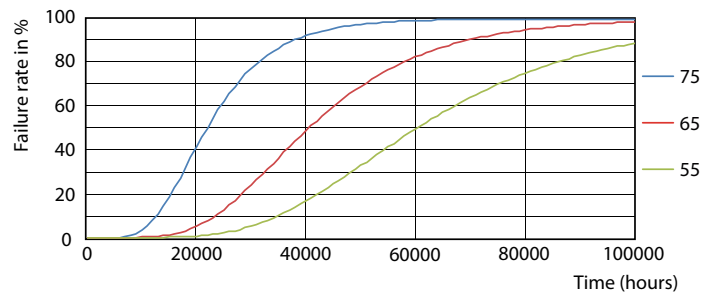

LEDtube MAS HF 14W G13 1000lm 833-GUL-GUL

MASTER LEDtube InstantFit HF

Valonjakotiedot

LEDtube MAS HF 14W G13 1000lm 833-POC-POC

Käyttöikä

LEDtube MAS HF 14W 60K LumenVsTc-LMP-LMP

LEDtube MAS HF 14W 60K FailureRate-LED-LED