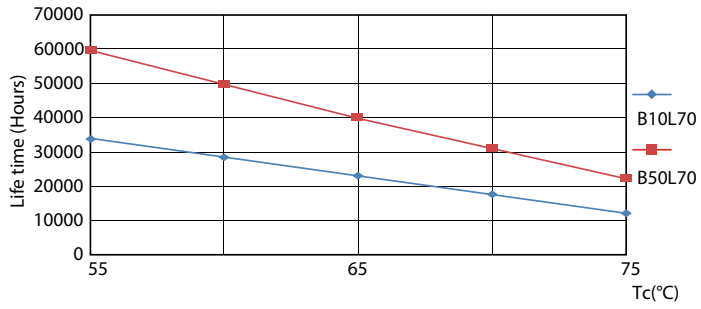

MASTER LEDtube InstantFit HF

Käyttöikä

LEDtube MAS HF 14W 60K LifetimeVsTc-LED-LED