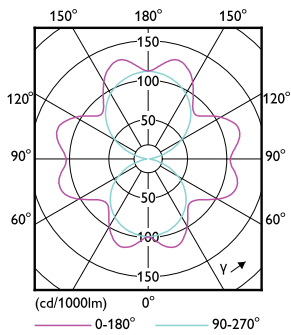

Valonjakotiedot

Light Distribution Diagram - TForce Core LED road 17W 740 E27 MV