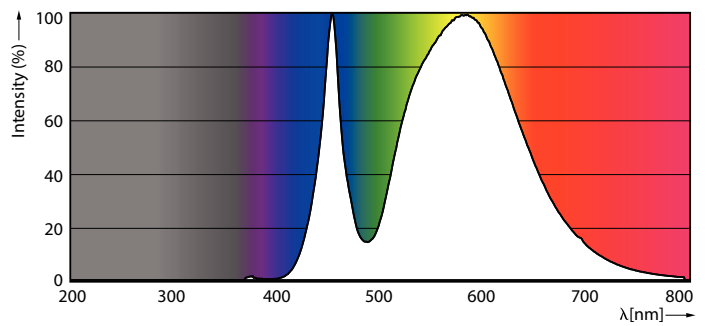

Spectral Power Distribution Colour - TForce Core LED road 17W 740 E27 MV