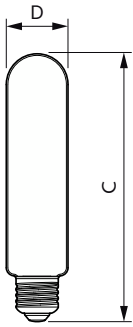

Valaistuksen tekniset tiedot	
Värikoodi	740 [CCT of 4000K]
Valovirta	3 000 lm
Värimerkki	Kylmä valkoinen (CW)
Vastaava värlämpötila (nim.)	4000 K
Valotehokkuus (nimellinen) (nim.)	176,00 lm/W

Väriyhtenäisyys	<6
Värintoistoindeksi (CRI)	70
LLMF nimelliskäyttöiän lopussa (nim.)	70 %
Välkyntäarvo (PstLM)	1
Stroboskooppisen ilmiön arvo (SVM)	3,3
Photobiological safety according to EN 62471	RG1

Mittapiirros

Product	D	C
TForce Core LED road 17W 740 E27 MV	38 mm	170 mm

Valonjakotiedot

Light Distribution Diagram - TForce Core LED road 17W 740 E27 MV

Spectral Power Distribution Colour - TForce Core LED road 17W 740 E27 MV