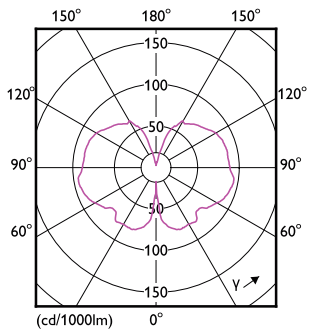

LEDbulb SLR 6,5W A160 E27 818 Smoky-GUL

LEDbulb SLR A160 6,5W E27 818 Smoky-LDD