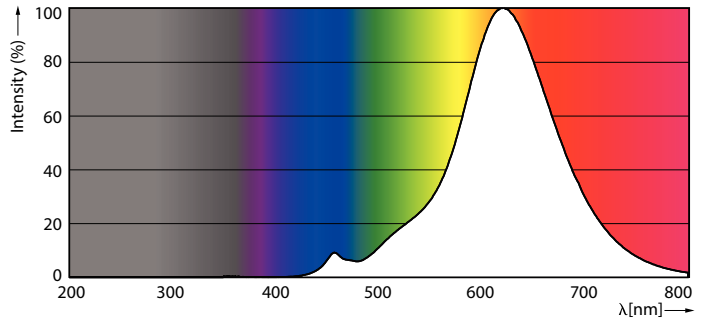

LEDbulb SLR 6,5W A160 E27 818 Smoky-POC