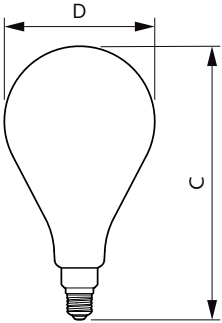

Perinteiset ledihehkulankalamput

Tuotetiedot

Koko tuotekoodi	871951431537200
Tilaustuotteen nimi	LED giant 20W E27 A160 1800K smoky D
EAN/UPC – tuote	8719514315372
Tilaukoodi	31537200
SAP-osoittaja – määrä/pakkaus	1

SAP-osoittaja – pakkauksia ulommassa	2
SAP-materiaali	929002982501
SAP-nettopaino (kappale)	0,230 kg

Mittapiirros

Bulb A160 230V 20W 200lm 1800K E27 D

Product

LED giant 20W E27 A160 1800K smoky D