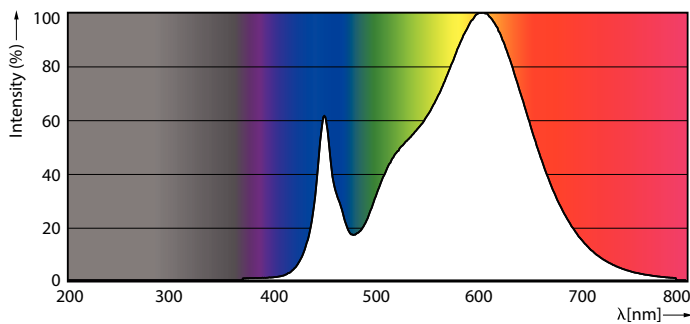

Valonjakotiedot

LEDtube MAS 1 15,5W G13 2300lm 830-GUL

LEDtube MAS 1 15,5W G13 2300lm 830-POC

LEDtube MAS 1 15,5W G13 2300lm 830-GUL