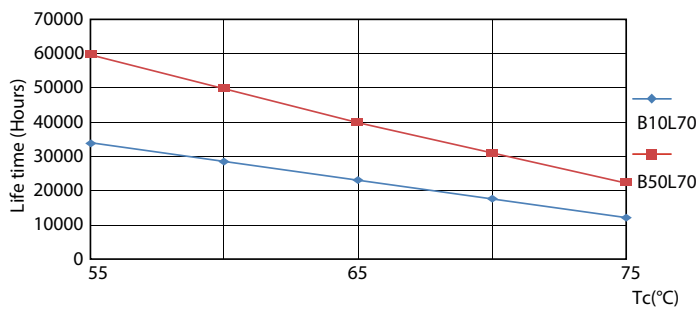

LEDtube MAS 1 15,5W 60K LifetimeVsTc-LED