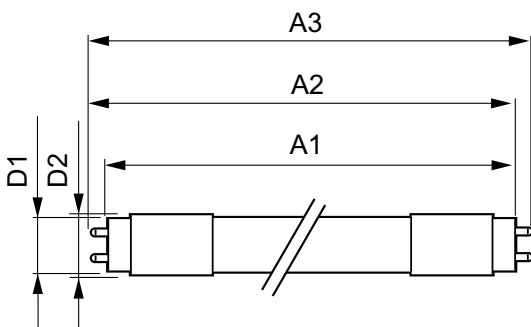

Master Value LEDtube Universal T8

T-Case, maksimi (nim.)	55 °C
Ohjausjärjestelmät ja himmennys	
Himmennettävä	Ei
Mekaaniset tiedot ja runko	
Lampun viimeistely	Huurrettu
Lampun materiaali	Glass
Tuotteen pituus	1200 mm
Hehkulampun muoto	Putki, kaksipäätäinen
Hyväksyntä ja käyttökohteet	
Energy Efficiency Class	D
Energiaa säästävä tuote	Yes
Hyväksyntämerkinnät	RoHS compliance CE merkintä KEMA Keur certificate

Energiankulutus kWh/1000 h	16 kWh 403658
Tuotetiedot	
Koko tuotekoodi	871951431668300
Tilaustuotteen nimi	MAS LEDtube VLE UN 1200mm UO 15.5W830 T8
EAN/UPC – tuote	8719514316683
Tilauskoodi	31668300
SAP-osoittaja – määrä/pakkaus	1
SAP-osoittaja – pakkauksia ulommassa	10
SAP-materiaali	929002997002
SAP-nettopaino (kappale)	0,215 kg

Mittapiirros

MasValUni 4ft 15.5W 2300lm 3000K

Product	D1	D2	A1	A2	A3
MAS LEDtube VLE UN 1200mm UO 15.5W830 T8	26 mm	28 mm	1199 mm	1205 mm	1213 mm