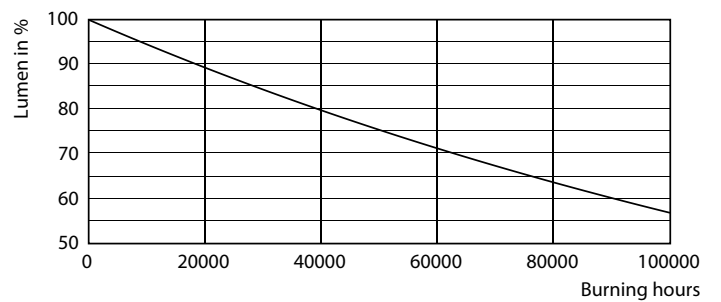

LEDtube MAS 1 15,5W 60K FailureRate-LED

LEDtube_60K