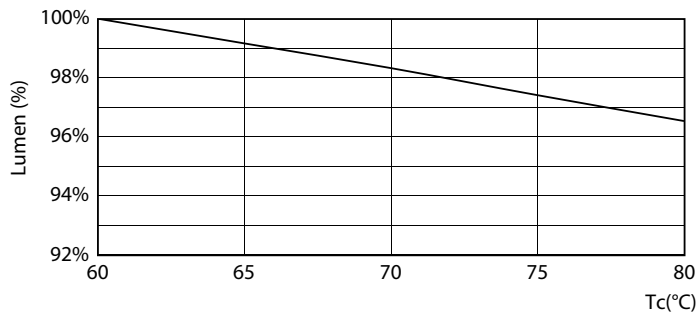

Käyttöikä

LEDtube MAS 1 15,5W 60K LumenVsTc-LMP