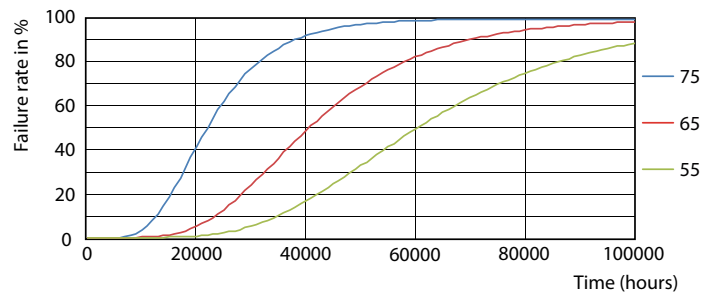

Master Value LEDtube Universal T8

Valonjakotiedot

Käyttöikä

LEDtube_60K