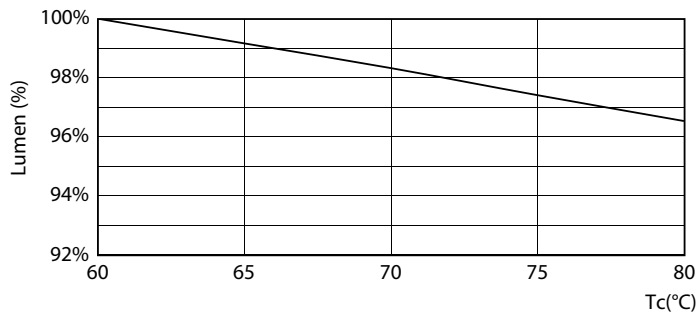

Käyttöikä

LEDtube MAS 1 15,5W 60K LumenVsTc-LMP