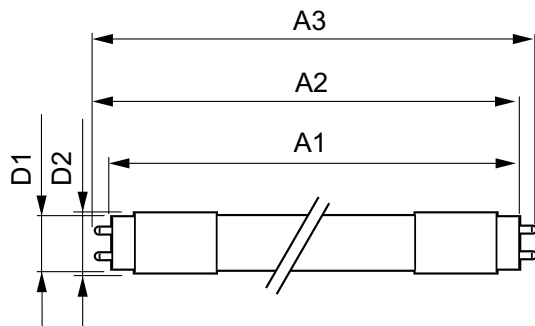

MASTER Value LEDtube Universal T8

T-Storage (min.)	-40 °C
T-Case, maksimi (nim.)	55 °C

Ohjausjärjestelmät ja himmennys

Himmennettävä	Ei

Mekaaniset tiedot ja runko

Lampun viimeistely	Huurrettu
Lampun materiaali	Glass
Tuotteen pituus	1200 mm
Hehkulampun muoto	Putki, kaksipäätäinen

Hyväksyntä ja käyttökohteet

Energiatohokkuusluokka	C
Energiaa säästävä tuote	Yes
Hyväksyntämerkinnät	TUV
Hyväksyntämerkinnät	RoHS compliance CE merkintä KEMA Keur certificate

Energiankulutus kWh/1000 h	16 kWh
EPREL-rekisteröintinumero	403660

Tuotetiedot

Koko tuotekoodi	871951431672000
Tilaustuotteen nimi	MAS LEDtube VLE UN 1200mm UO 15.5W865 T8
EAN/UPC – tuote	8719514316720
Tilaukoodi	31672000
Paikallinen koodi	4923659
SAP-osoittaja – määrä/pakkaus	1
SAP-osoittaja – pakkauksia ulommassa	10
SAP-materiaali	929002997202
Net Weight (Piece)	0,240 kg

Mittapiirros

MAS LEDtube VLE UN 1200mm UO 15.5W865 T8

Product	D1	D2	A1	A2	A3
MAS LEDtube VLE UN 1200mm UO 15.5W865 T8	26 mm	28 mm	1199 mm	1205 mm	1213 mm

Valonjakotiedot

LEDtube MAS 1 15,5W G13 2500lm 865-GUL