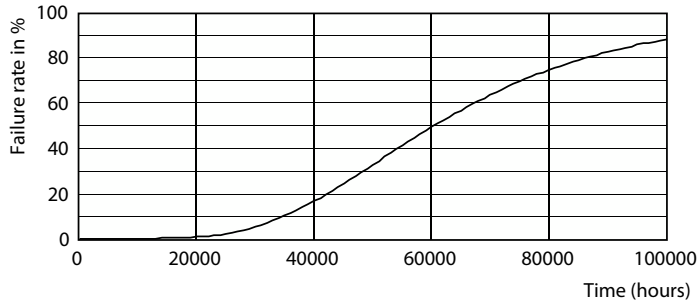

MASTER Value LEDtube Universal T8

Käyttöikä

Life Expectancy Diagram