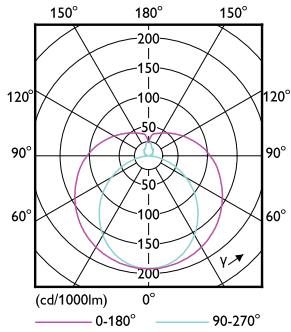

MASTER Value LEDtube Universal T8

Valonjakotiedot

LEDtube MAS 1 15,5W G13 2300lm-LDD