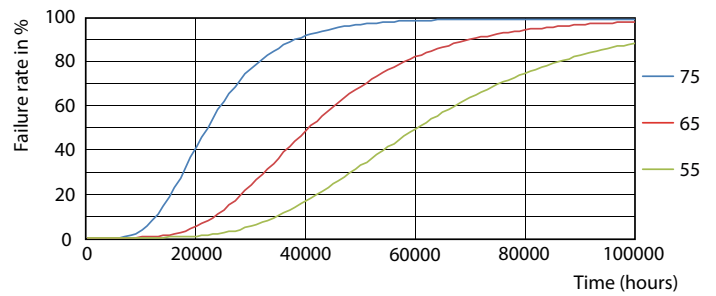

MASTER Value LEDtube Universal T8

Valonjakotiedot

Käyttöikä

Lumen Maintenance Diagram