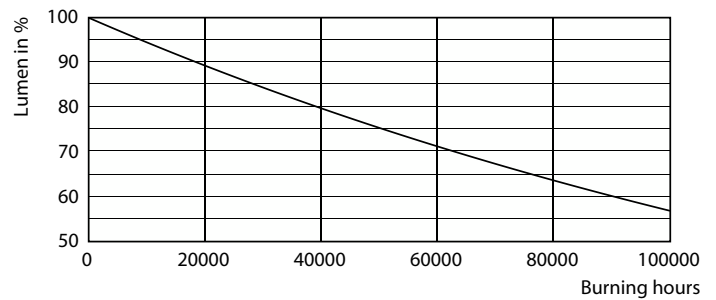

LEDtube MAS 1 15,5W 60K FailureRate-LED

Lumen Maintenance Diagram