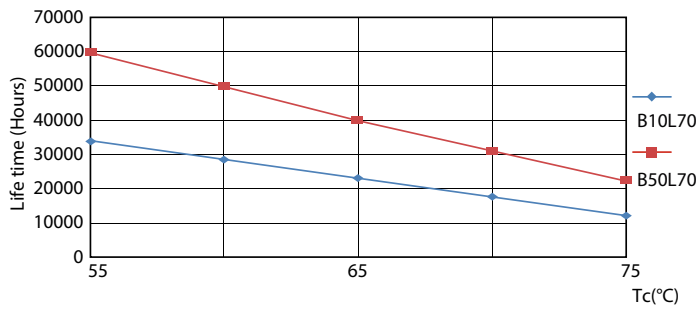

LEDtube MAS 1 15,5W 60K LifetimeVsTc-LED