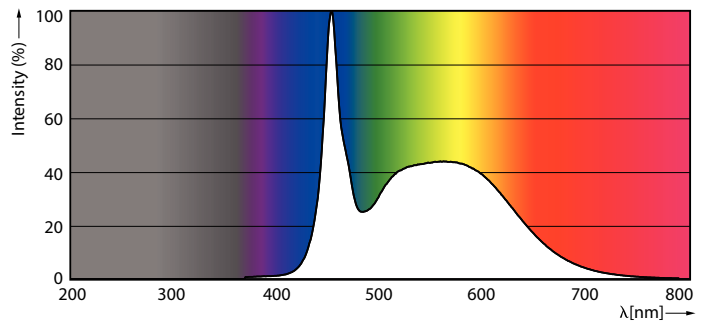

LEDtube MAS 1 15,5W G13 2500lm 865-POC