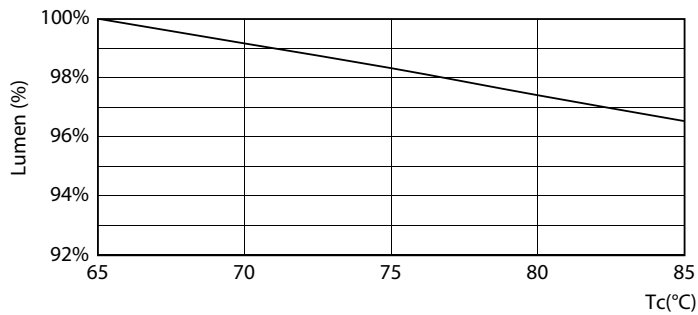

Käyttöikä

LEDtube MAS 1 23W 60K LumenVsTc-LMP