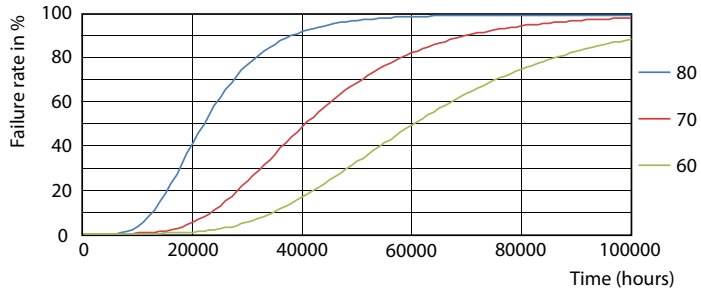

MASTER Value LEDtube Universal T8

Käyttöikä

LEDtube MAS 1 23W 60K FailureRate-LED