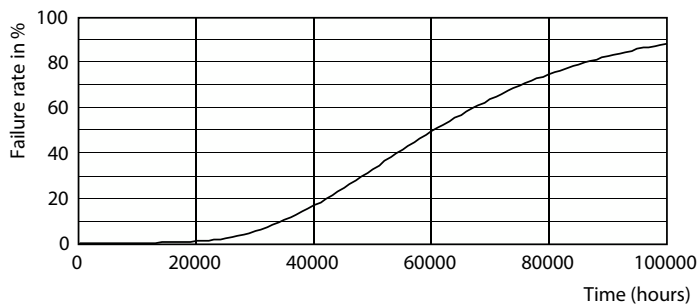

LEDtube MAS 1 23W G13 3400lm 830-GUL

MASTER Value LEDtube Universal T8

Valonjakotiedot

LEDtube MAS 1 15,5W G13 2300lm-LDD

Käyttöikä

LEDtube MAS 1 23W 60K LumenVsTc-LMP

Lumen Maintenance Diagram

Life Expectancy Diagram