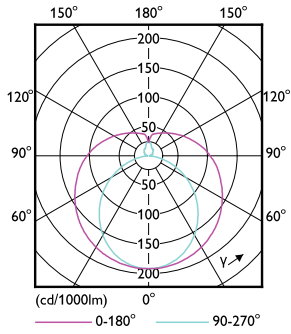

MASTER Value LEDtube Universal T8

Valonjakotiedot

LEDtube MAS 1 15,5W G13 2300lm-LDD