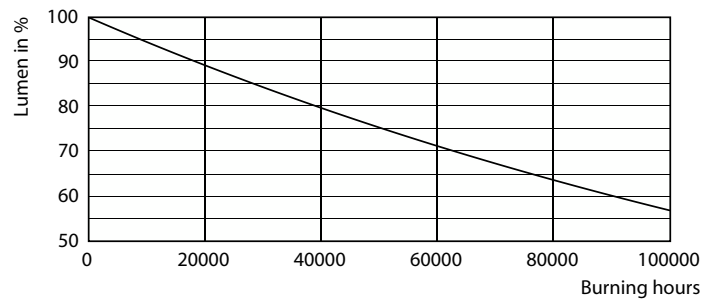

LEDtube MAS 1 23W G13 3400lm 830-GUL

MASTER Value LEDtube Universal T8

Valonjakotiedot

LEDtube MAS 1 15,5W G13 2300lm-LDD

Käyttöikä

LEDtube MAS 1 23W 60K LumenVsTc-LMP

Lumen Maintenance Diagram

Life Expectancy Diagram