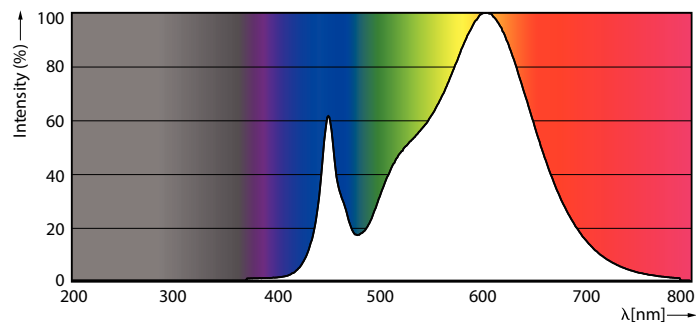

Valonjakotiedot

LEDtube MAS 1 15,5W G13 2300lm 830-POC

LEDtube MAS 1 23W G13 3400lm 830-GUL