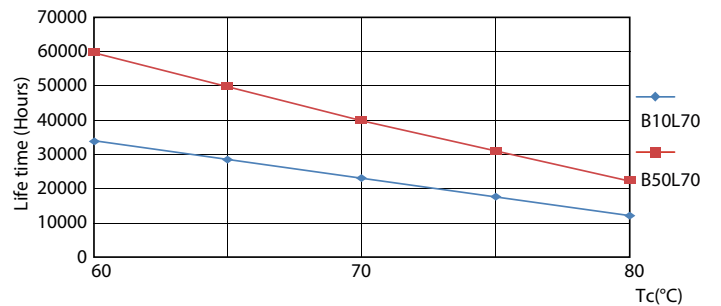

LEDtube MAS 1 23W G13 3400lm 830-GUL

MASTER Value LEDtube Universal T8

Valonjakotiedot

LEDtube MAS 1 15,5W G13 2300lm-LDD

Käyttöikä

LEDtube MAS 1 23W 60K LumenVsTc-LMP

Lumen Maintenance Diagram

Life Expectancy Diagram