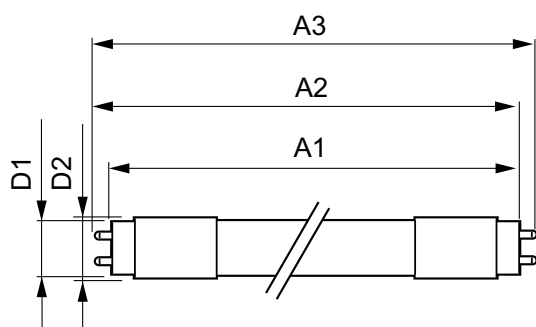

MASTER Value LEDtube Universal T8

T-Storage (min.)	-40 °C
T-Case, maksimi (nim.)	60 °C

Ohjausjärjestelmät ja himmennys

Himmennettävä	Ei

Mekaaniset tiedot ja runko

Lampun viimeistely	Huurrettu
Lampun materiaali	Glass
Tuotteen pituus	1500 mm
Hehkulampun muoto	Putki, kaksipäätäinen

Hyväksyntä ja käyttökohteet

Energiatohokkuusluokka	D
Energiaa säästävä tuote	Yes
Hyväksyntämerkinnät	TUV
Hyväksyntämerkinnät	RoHS compliance CE merkintä KEMA Keur certificate

Energiankulutus kWh/1000 h	23 kWh
EPREL-rekisteröintinumero	403661

Tuotetiedot

Koko tuotekoodi	871951431674400
Tilaustuotteen nimi	MAS LEDtube VLE UN 1500mm UO 23W830 T8
EAN/UPC – tuote	8719514316744
Tilauskoodi	31674400
Paikallinen koodi	4923660
SAP-osoittaja – määrä/pakkaus	1
SAP-osoittaja – pakkauksia ulomassa	10
SAP-materiaali	929002997302
Net Weight (Piece)	0,290 kg

Mittapiirros

MAS LEDtube VLE UN 1500mm UO 23W830 T8

Product	D1	D2	A1	A2	A3
MAS LEDtube VLE UN 1500mm UO 23W830 T8	26 mm	28 mm	1500 mm	1506 mm	1514 mm