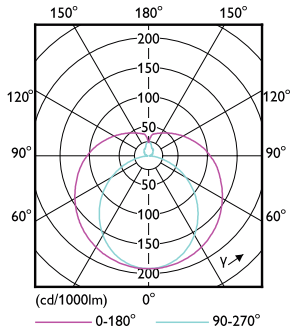

Master Value LEDtube Universal T8

Valonjakotiedot

LEDtube MAS 1 15,5W G13 2300lm-LDD