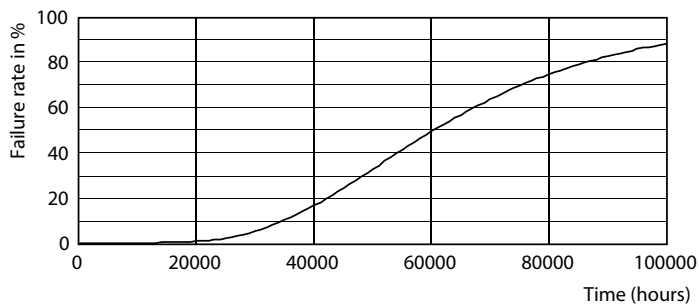

Master Value LEDtube Universal T8

Valonjakotiedot

LEDtube MAS 1 15,5W G13 2300lm-LDD

Käyttöikä

LEDtube MAS 1 23W 60K LumenVsTc-LMP

LEDtube_60K

LEDtube_60K

LEDtube MAS 1 23W 60K LifetimeVsTc-LED