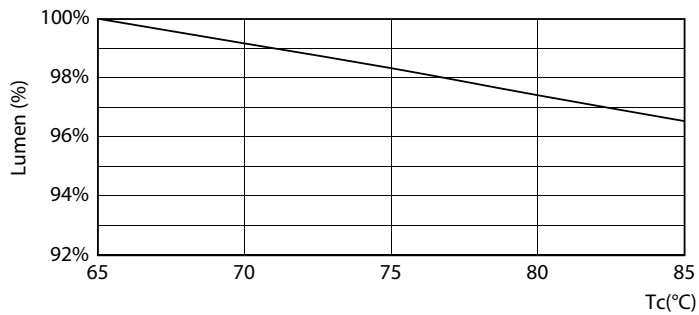

Käyttöikä

LEDtube MAS 1 23W 60K LumenVsTc-LMP