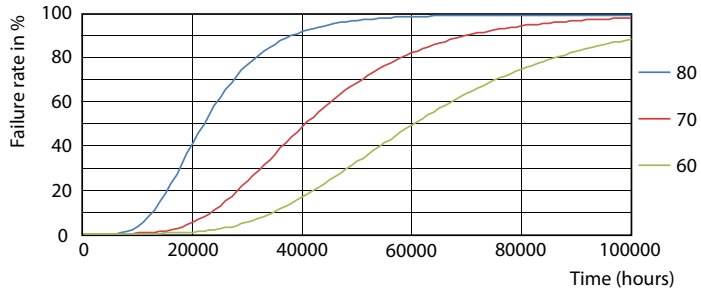

Master Value LEDtube Universal T8

Käyttöikä

LEDtube MAS 1 23W 60K FailureRate-LED