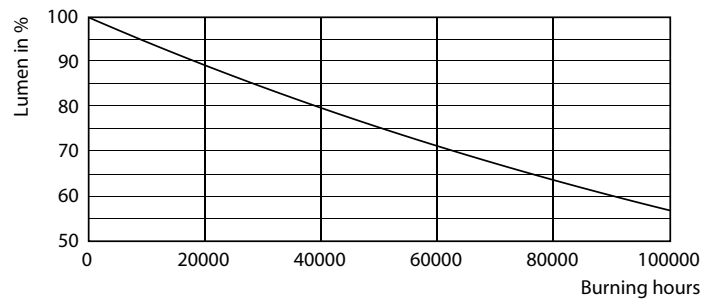

Master Value LEDtube Universal T8

Valonjakotiedot

LEDtube MAS 1 15,5W G13 2300lm-LDD

Käyttöikä

LEDtube MAS 1 23W 60K LumenVsTc-LMP

LEDtube_60K

LEDtube_60K

LEDtube MAS 1 23W 60K LifetimeVsTc-LED