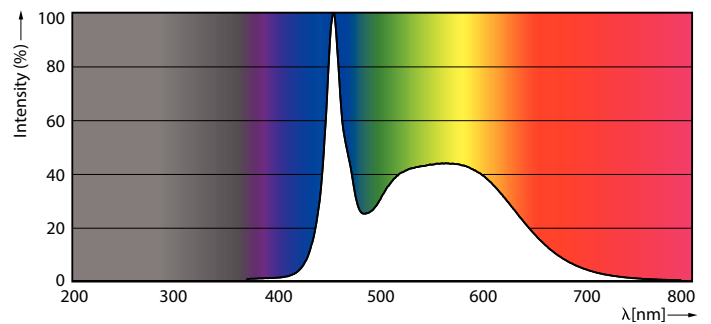

LEDtube MAS 1 23W G13 3700lm 865-GUL

LEDtube MAS 1 15,5W G13 2500lm 865-POC