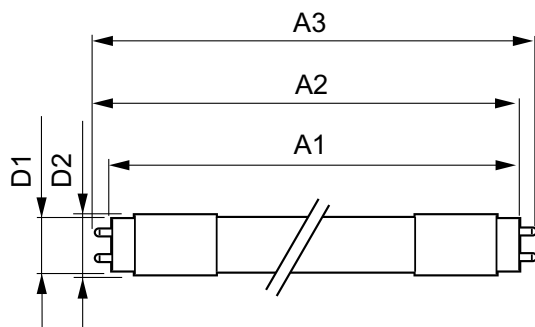

Master Value LEDtube Universal T8

T-Case, maksimi (nim.)	60 °C

Ohjausjärjestelmät ja himmennys

Himmennettävä	Ei

Mekaaniset tiedot ja runko

Lampun viimeistely	Huurrettu
Lampun materiaali	Glass
Tuotteen pituus	1500 mm
Hehkulampun muoto	Putki, kaksipäätäinen

Hyväksyntä ja käyttökohteet

Energy Efficiency Class	C
Energiaa säästävä tuote	Yes
Hyväksyntämerkinnät	RoHS compliance CE merkintä KEMA Keur certificate

Energiankulutus kWh/1000 h	23 kWh
	403663

Tuotetiedot

Koko tuotekoodi	871951431678200
Tilaustuotteen nimi	MAS LEDtube VLE UN 1500mm UO 23W865 T8
EAN/UPC – tuote	8719514316782
Tilauskoodi	31678200
Paikallinen koodi	4923665
SAP-osoittaja – määrä/pakkaus	1
SAP-osoittaja – pakkauksia ulommassa	10
SAP-materiaali	929002997502
SAP-nettopaino (kappale)	0,270 kg

Mittapiirros

MasValUni 5ft 23W 3700lm 6500K

Product	D1	D2	A1	A2	A3
MAS LEDtube VLE UN 1500mm UO 23W865 T8	26 mm	28 mm	1500 mm	1506 mm	1514 mm

Valonjakotiedot