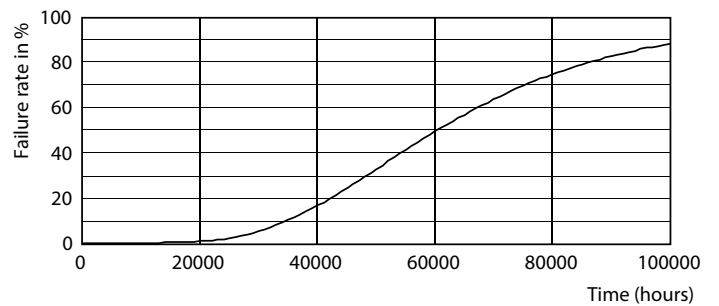

Life Expectancy Diagram