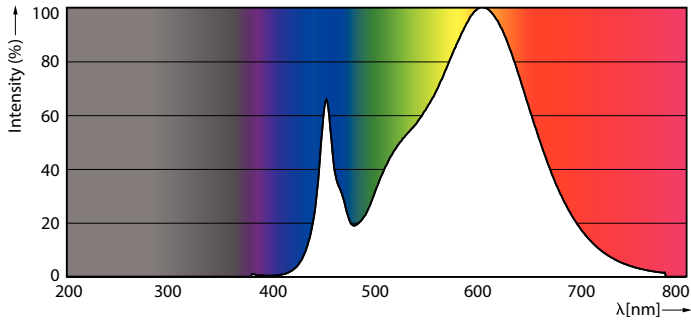

MASTER Value LEDtube T8

Valonjakotiedot

LEDtube MAS 15,5W G13 2300lm 830