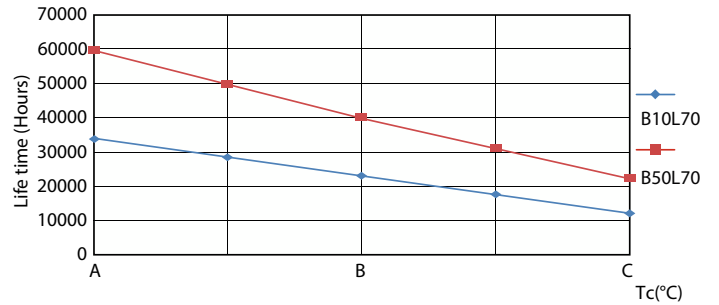

LifetimeVsTc