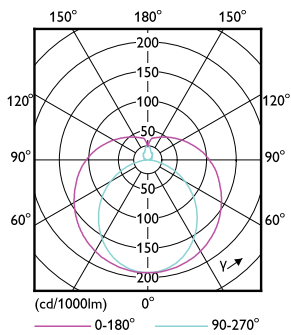

Mekaaniset tiedot ja runko

Lampun viimeistely	Huurrettu
Lampun materiaali	Glass
Tuotteen pituus	1200 mm
Hehkulampun muoto	Putki, kaksipäätäinen

Hyväksyntä ja käyttökohteet

Energiatohokkuusluokka	D
Energiaa säästävä tuote	Yes
Hyväksyntämerkinnät	RoHS compliance TUV CE merkintä KEMA Keur certificate
Energiankulutus kWh/1000 h	16 kWh

Mittapiirros

Product	D1	D2	A1	A2	A3
MASTER LEDtube VLE 1200mm UO 15.5W 830 T8	25,8 mm	28 mm	1198,2 mm	1205,3 mm	1212,4 mm

MASTER LEDtube VLE 1200mm UO 15.5W 830 T8

Valonjakotiedot

LEDtube MAS 15,5W G13 2300lm