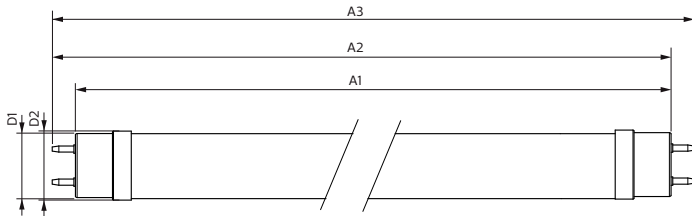

MASTER Value LEDtube T8

Ohjausjärjestelmät ja himmennys

Himmennettävä	Ei

Mekaaniset tiedot ja runko

Lampun viimeistely	Huurrettu
Lampun materiaali	Glass
Tuotteen pituus	1200 mm
Hehkulampun muoto	Putki, kaksipäätäinen

Hyväksyntä ja käyttökohteet

Energiatohokkuusluokka	D
Energiaa säästävä tuote	Yes
Hyväksyntämerkinnät	RoHS compliance TUV CE merkintä KEMA Keur certificate
Energiankulutus kWh/1000 h	16 kWh

EPREL-rekisteröintinumero	1095871

Tuotetiedot

Koko tuotekoodi	871951431680500
Tilaustuotteen nimi	MASTER LEDtube VLE 1200mm UO 15.5W 830 T8
EAN/UPC – tuote	8719514316805
Tilauskoodi	31680500
Paikallinen koodi	4923634
SAP-osoittaja – määrä/pakkaus	1
SAP-osoittaja – pakkauksia ulomassa	10
SAP-materiaali	929002997602
Net Weight (Piece)	0,210 kg

Mittapiirros

Product	D1	D2	A1	A2	A3
MASTER LEDtube VLE 1200mm UO 15.5W 830 T8	25,8 mm	28 mm	1198,2 mm	1205,3 mm	1212,4 mm

MASTER LEDtube VLE 1200mm UO 15.5W 830 T8

Valonjakotiedot