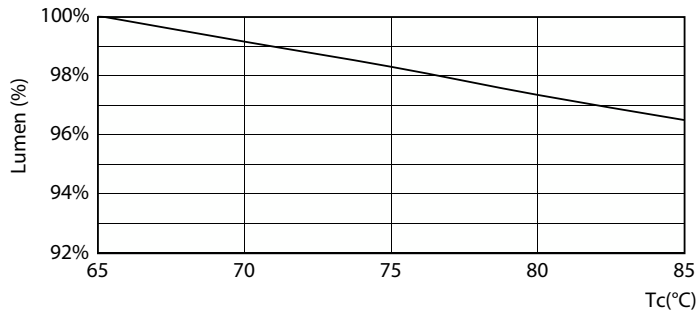

MASTER Value LEDtube T8

Käyttöikä

LumenVsTc