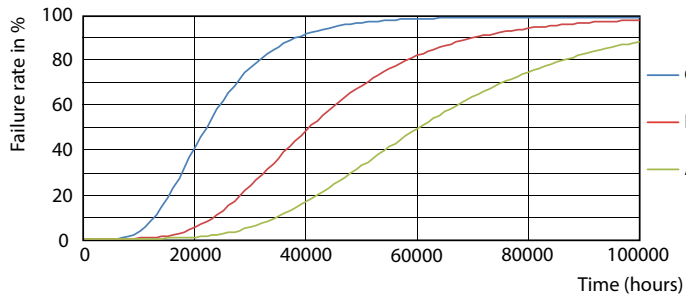

MASTER Value LEDtube T8

Valonjakotiedot

Käyttöikä

Lumen Maintenance Diagram