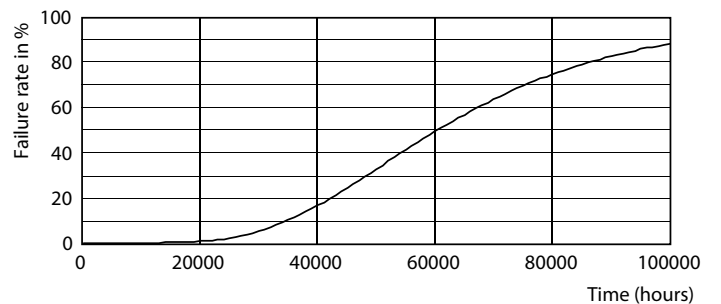

LEDtube_60K