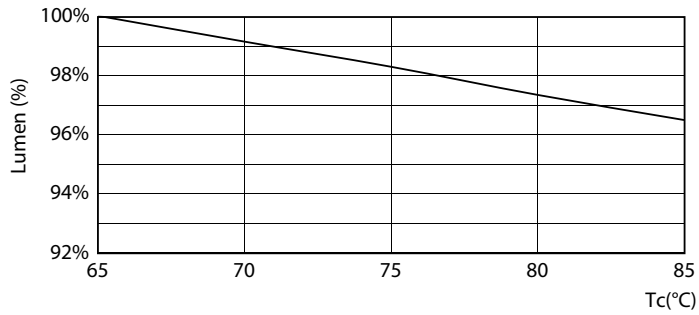

Master Value LEDtube T8

Käyttöikä

LEDtube MAS 15,5W 60K LumenVsTc