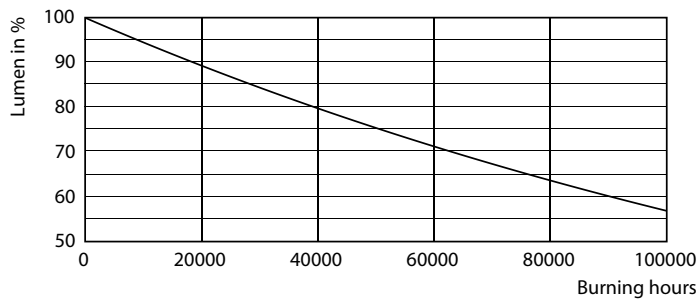

LEDtube_60K_FailureRate

LEDtube_60K