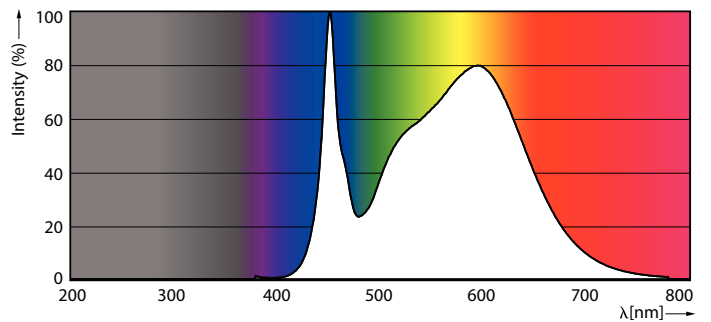

LEDtube MAS 15,5W G13 2500lm 840

LEDtube MAS 15,5W G13 2500lm 840