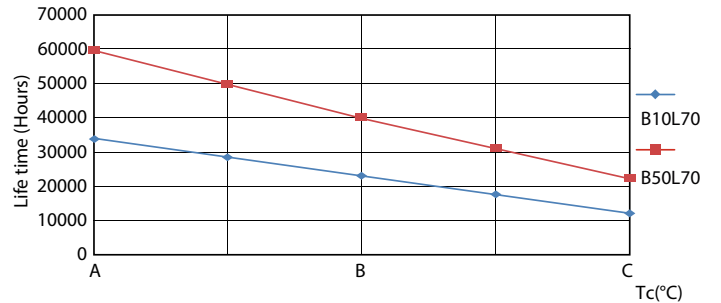

LEDtube_60K_LifetimeVsTc