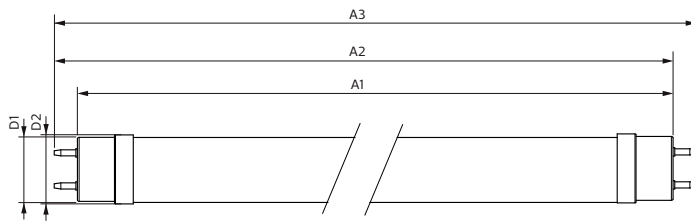

Master Value LEDtube T8

Lampun materiaali	Glass
Tuotteen pituus	1200 mm
Hehkulampun muoto	Putki, kaksipäätyinen
Hyväksyntä ja käyttökohteet	
Energy Efficiency Class	C
Energiaa säästävä tuote	Yes
Hyväksyntämerkinnät	RoHS compliance CE merkintä KEMA Keur certificate
Energiankulutus kWh/1000 h	16 kWh 403665

Tuotetiedot

Koko tuotekoodi	871951431682900
Tilaustuotteen nimi	MASTER LEDtube VLE 1200mm UO 15.5W 840 T8
EAN/UPC – tuote	8719514316829
Tilauskoodi	31682900
SAP-osoittaja – määrä/pakkaus	1
SAP-osoittaja – pakkauksia ulommassa	10
SAP-materiaali	929002997702
SAP-nettopaino (kappale)	0,215 kg

Mittapiirros

Product	D1	D2	A1	A2	A3
MASTER LEDtube VLE 1200mm UO 15.5W 840 T8	25,8 mm	28 mm	1198,2 mm	1205,3 mm	1212,4 mm

TLED T8 220-240V 15.5-36W 2500lm 4000K

Valonjakotiedot