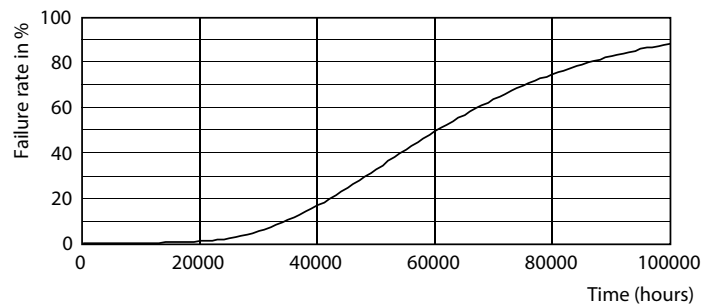

## Käyttöikä

LEDtube\_60K\_FailureRate

LEDtube\_60K\_LifetimeVsTc

LEDtube\_60K

LEDtube\_60K