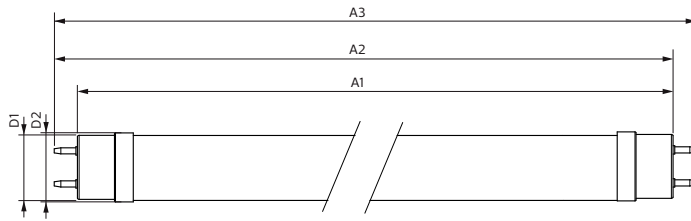

Master Value LEDtube T8

Lampun materiaali	Glass
Tuotteen pituus	1200 mm
Hehkulampun muoto	Putki, kaksipäätäinen
Hyväksyntä ja käyttökohteet	
Energy Efficiency Class	C
Energiaa säästävä tuote	Yes
Hyväksyntämerkinnät	RoHS compliance CE merkintä KEMA Keur certificate
Energiankulutus kWh/1000 h	16 kWh 403666

Tuotetiedot

Koko tuotekoodi	871951431684300
Tilaustuotteen nimi	MASTER LEDtube VLE 1200mm UO 15.5W 865 T8
EAN/UPC – tuote	8719514316843
Tilauskoodi	31684300
SAP-osoittaja – määrä/pakkaus	1
SAP-osoittaja – pakkauksia ulommassa	10
SAP-materiaali	929002997802
SAP-nettopaino (kappale)	0,215 kg

Mittapiirros

Product	D1	D2	A1	A2	A3
MASTER LEDtube VLE 1200mm UO 15.5W 865 T8	25,8 mm	28 mm	1198,2 mm	1205,3 mm	1212,4 mm

TLED T8 220-240V 15.5-36W 2500lm 6500K