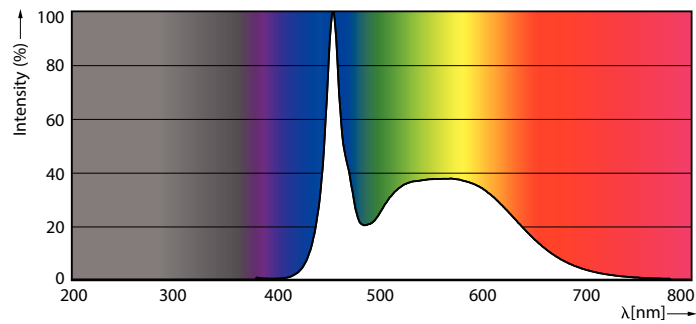

Valonjakotiedot

LEDtube MAS 15,5W G13 2500lm 865

LEDtube MAS 15,5W G13 2500lm 865