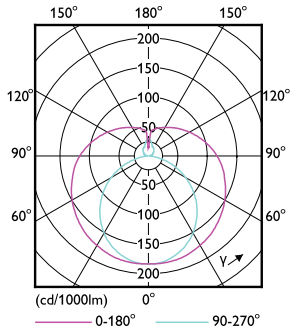

Master Value LEDtube T8

Valonjakotiedot

LEDtube MAS 15,5W G13 2500lm