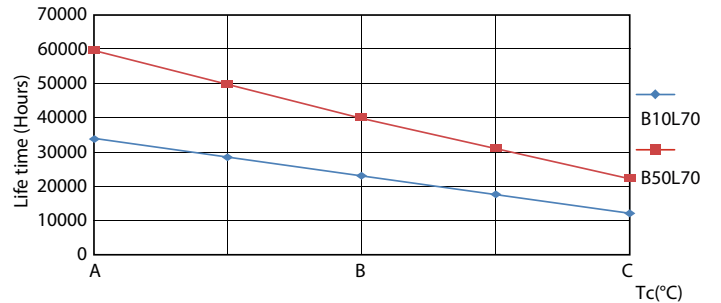

## Käyttöikä

LEDtube\_60K\_FailureRate

LEDtube\_60K\_LifetimeVsTc

LEDtube\_60K

LEDtube\_60K