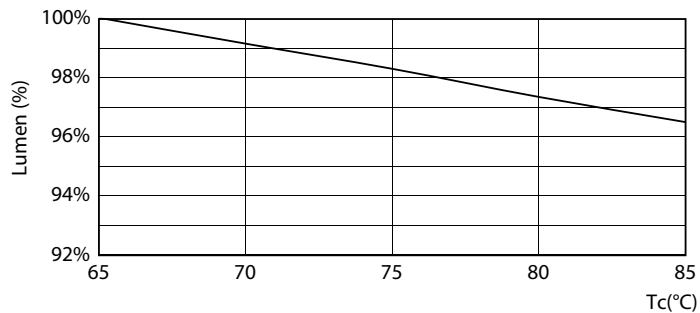

Master Value LEDtube T8

Käyttöikä

LEDtube MAS 15,5W 60K LumenVsTc