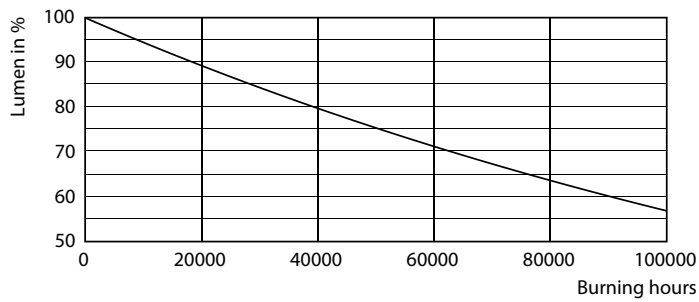

## Käyttöikä

LEDtube\_60K\_FailureRate

LEDtube\_60K\_LifetimeVsTc

LEDtube\_60K

LEDtube\_60K