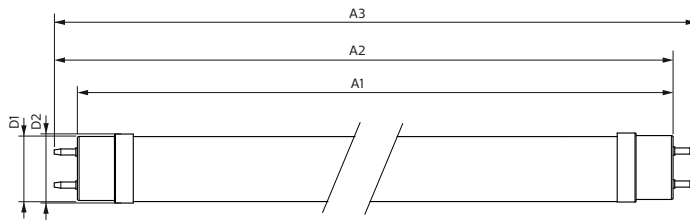

MASTER Value LEDtube T8

Lampun materiaali	Lasi
Tuotteen pituus	1 500 mm
Hehkulampun muoto	Putki, kaksipäätäinen
Hyväksyntä ja käyttökohteet	
Energiatehokkuusluokka	C
Energiaa säästävä tuote	Kyllä
Hyväksyntämerkit	RoHS-yhdenmukaisuus TUV CE-merkintä KEMA Keur -todistus
Energiankulutus kWh/1000 h	23 kWh
EPREL-rekisteröintinumero	1095875
CE-merkintä	Kyllä
RoHS-yhteensopiva	Kyllä

Tuotetiedot

Full EOC	871951431688100
Tilaustuotteen nimi	MAS LEDtube VLE 1500mm UO 23W 840 T8
Tilauskoodi	31688100
Paikallinen koodi	4923638
SAP-osoittaja – määrä/pakkaus	1
SAP-osoittaja – pakkauksia ulommassa	10
Materiaalitunnus (12NC)	929002998002
Koko tuotenimi	MASTER LEDtube VLE 1500mm UO 23W 840 T8
EAN/UPC – laatikko	8719514316898
Paikallisen koodin kuvaus	4923638

Mittapiirros

Product	D1	D2	A1	A2	A3
MAS LEDtube VLE 1500mm UO 23W 840 T8	25,8 mm	28 mm	1 498,8 mm	1 505,9 mm	1 513 mm