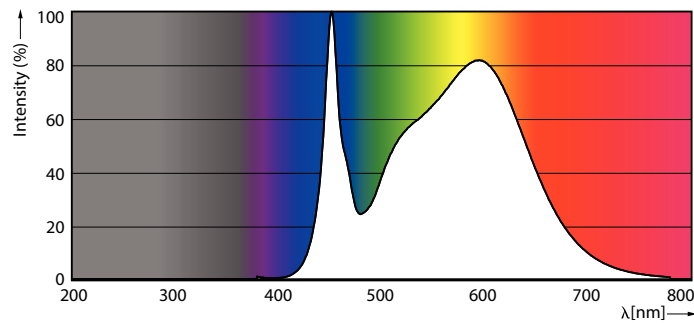

Valonjakotiedot

General Uniform Light
1 x T8 23W 840 T8
Page 11

Spectral Power Distribution Colour - MAS LEDtube VLE 1500mm UO 23W 840 T8