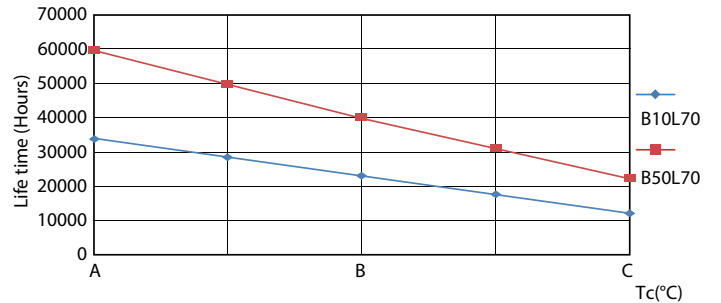

MASTER Value LEDtube T8

Valonjakotiedot

Light Distribution Diagram - MAS LEDtube VLE 1500mm UO 23W 840 T8

Käyttöikä

Life Expectancy Diagram - MAS LEDtube VLE 1500mm UO 23W 840 T8

Life Expectancy Diagram - MAS LEDtube VLE 1500mm UO 23W 840 T8