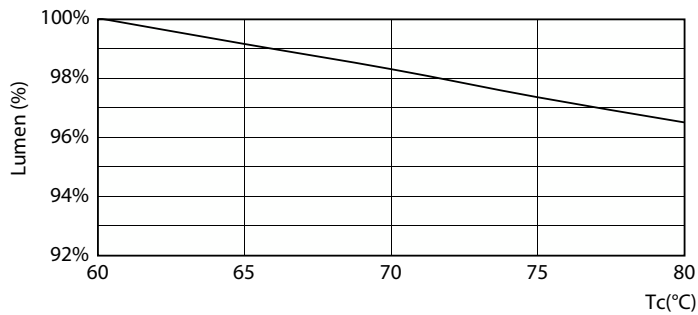

MASTER Value LEDtube T8

Valonjakotiedot

Light Distribution Diagram - MAS LEDtube VLE 1500mm UO 23W 840 T8

Käyttöikä

Life Expectancy Diagram - MAS LEDtube VLE 1500mm UO 23W 840 T8

Life Expectancy Diagram - MAS LEDtube VLE 1500mm UO 23W 840 T8