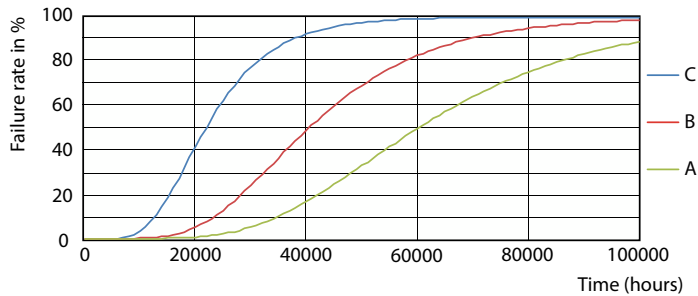

MASTER Value LEDtube T8

Valonjakotiedot

Käyttöikä

Lumen Maintenance Diagram - MAS LEDtube VLE 1500mm UO 23W 840 T8