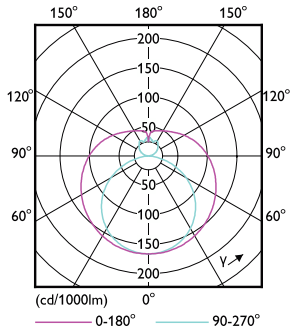

Lämpötila	
Käyttölämpötila-alue	-20 °C ... 45 °C
T-Case, maksimi (nim.)	65 °C

Ohjaujärjestelmät ja himmennys	
Himmennettävä	ei

Mekaaniset tiedot ja runko	
Lampun pinta	Matta

MASTER Value LEDtube T8

Lampun materiaali	Lasi
Tuotteen pituus	1 500 mm
Hehkulampun muoto	Putki, kaksipäätäinen
Hyväksyntä ja käyttökohteet	
Energiatehokkuusluokka	C
Energiaa säästävä tuote	Kyllä
Hyväksyntämerkit	RoHS-yhdenmukaisuus TUV CE-merkintä KEMA Keur -todistus
Energiankulutus kWh/1000 h	23 kWh
EPREL-rekisteröintinumero	1095875
CE-merkintä	Kyllä
RoHS-yhteensopiva	Kyllä

Mittapiirros

Product	D1	D2	A1	A2	A3
MAS LEDtube VLE 1500mm UO 23W 840 T8	25,8 mm	28 mm	1 498,8 mm	1 505,9 mm	1 513 mm

Valonjakotiedot

General Uniform Light
1 x T8 23W 840 T8
Page 11

Spectral Power Distribution Colour - MAS LEDtube VLE 1500mm UO 23W 840 T8

MASTER Value LEDtube T8

Valonjakotiedot

Light Distribution Diagram - MAS LEDtube VLE 1500mm UO 23W 840 T8

Käyttöikä

Life Expectancy Diagram - MAS LEDtube VLE 1500mm UO 23W 840 T8

Life Expectancy Diagram - MAS LEDtube VLE 1500mm UO 23W 840 T8