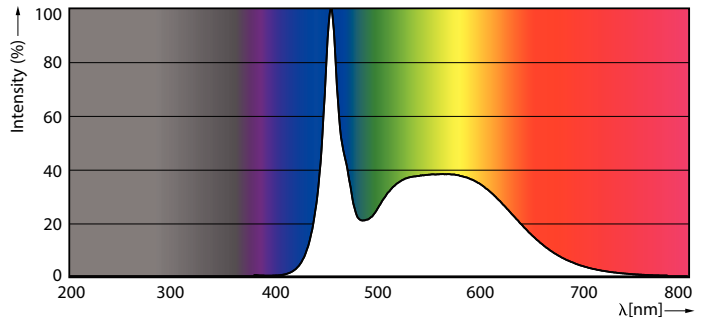

LEDtube MAS 23W G13 3700lm 865

LEDtube MAS 23W G13 3700lm 865