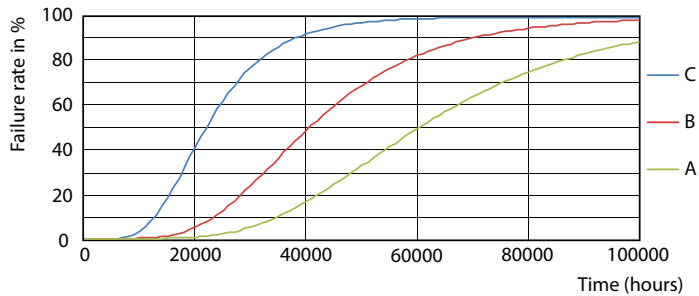

Master Value LEDtube T8

Valonjakotiedot

Käyttöikä

LEDtube_60K