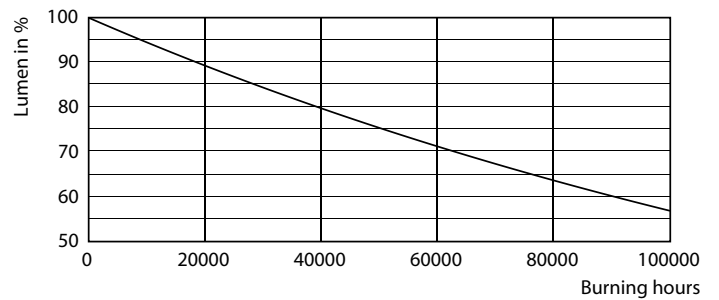

## Käyttöikä

LEDtube\_60K\_FailureRate

LEDtube\_60K\_LifetimeVsTc

LEDtube MAS 23W 60K LumenVsTc

LEDtube\_60K