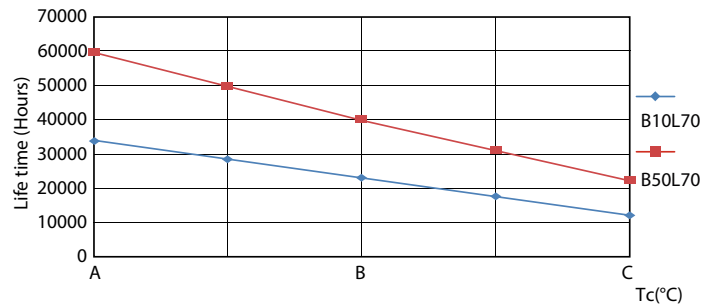

## Käyttöikä

LEDtube\_60K\_FailureRate

LEDtube\_60K\_LifetimeVsTc

LEDtube MAS 23W 60K LumenVsTc

LEDtube\_60K