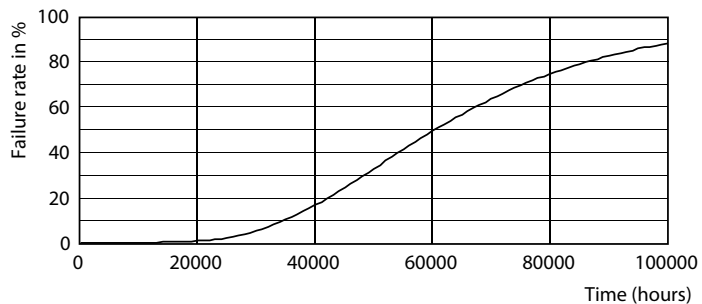

Master Value LEDtube T8

Käyttöikä

LEDtube_60K