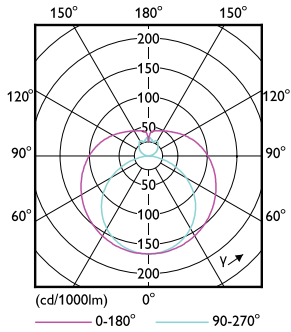

Master Value LEDtube T8

Valonjakotiedot

LEDtube MAS 23W G13 3400lm