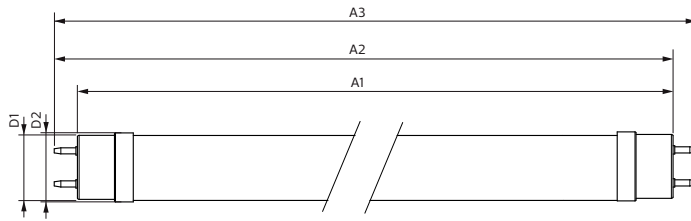

Master Value LEDtube T8

Lampun materiaali	Glass
Tuotteen pituus	1500 mm
Hehkulampun muoto	Putki, kaksipäätäinen
Hyväksyntä ja käyttökohteet	
Energy Efficiency Class	C
Energiaa säästävä tuote	Yes
Hyväksyntämerkinnät	RoHS compliance CE merkintä KEMA Keur certificate
Energiankulutus kWh/1000 h	23 kWh 403669

Tuotetiedot

Koko tuotekoodi	871951431690400
Tilaustuotteen nimi	MASTER LEDtube VLE 1500mm UO 23W 865 T8
EAN/UPC – tuote	8719514316904
Tilauskoodi	31690400
SAP-osoittaja – määrä/pakkaus	1
SAP-osoittaja – pakkauksia ulommassa	10
SAP-materiaali	929002998102
SAP-nettopaino (kappale)	0,270 kg

Mittapiirros

Product	D1	D2	A1	A2	A3
MASTER LEDtube VLE 1500mm UO 23W 865 T8	25,8 mm	28 mm	1498,8 mm	1505,9 mm	1513 mm

TLED T8 220-240V 23-58W 3700lm 6500K

Valonjakotiedot