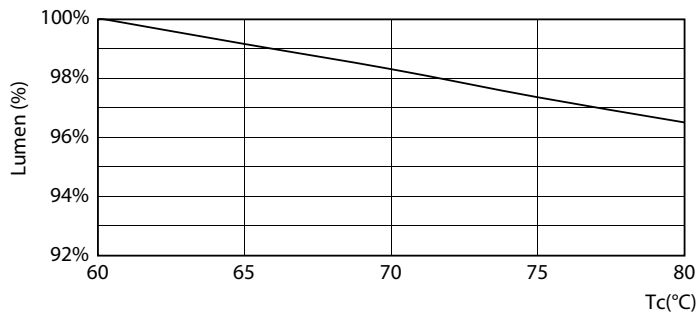

## Käyttöikä

LEDtube\_60K\_FailureRate

LEDtube\_60K\_LifetimeVsTc

LEDtube MAS 23W 60K LumenVsTc

LEDtube\_60K