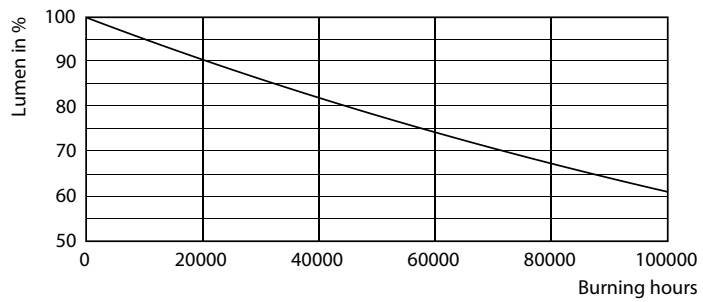

MASTER LEDtube EM/Mains

Käyttöikä

LEDtube_70K-LMP