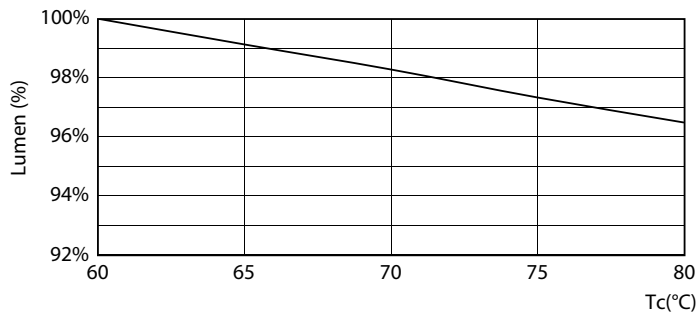

Käyttöikä

LEDtube MAS 21,7W 70K LumenVsTc