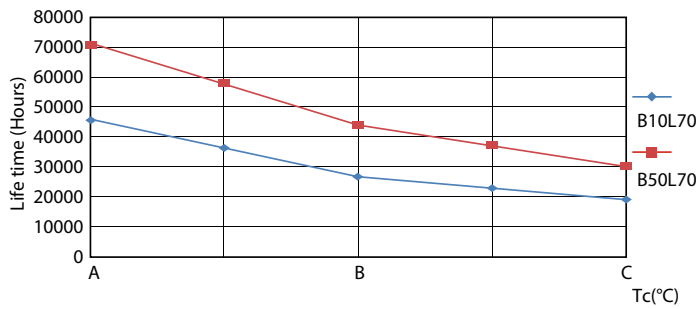

LEDtube_70K_LifetimeVsTc-LED