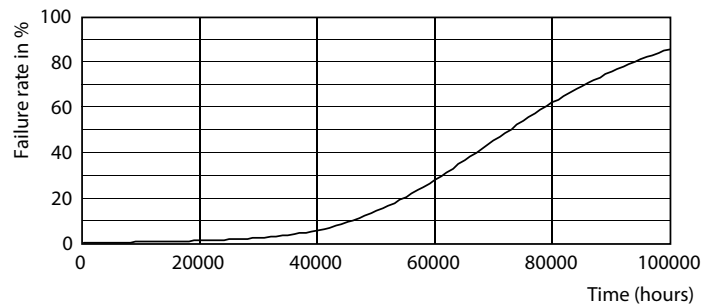

LEDtube MAS 14,7W G13 2300lm

MASTER LEDtube EM/Mains

Valonjakotiedot

LEDtube MAS 21,7W G13 3700lm 865

Käyttöikä

LEDtube MAS 21,7W 70K LumenVsTc

LEDtube_70K-LED

LEDtube_70K_LifetimeVsTc-LED