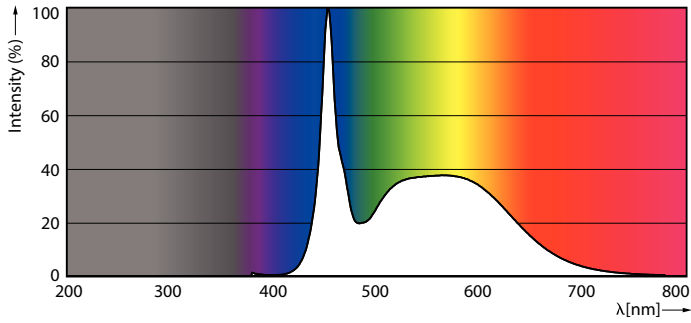

MASTER LEDtube EM/Mains

Valonjakotiedot

LEDtube MAS 21,7W G13 3700lm 865