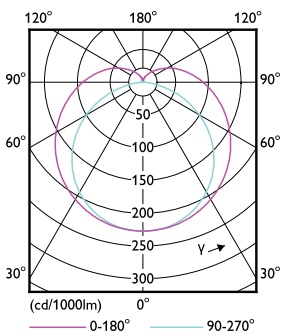

LEDtube MAS 14,7W G13 2300lm