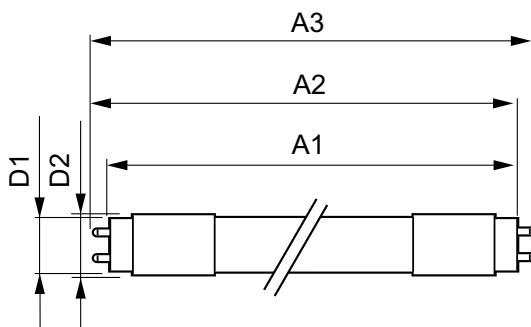

MASTER LEDtube EM/Mains

T-Storage (min.)	-40 °C
T-Case, maksimi (nim.)	60 °C

Ohjausjärjestelmät ja himmennys

Himmennettävä	Ei

Mekaaniset tiedot ja runko

Lampun viimeistely	Huurrettu
Lampun materiaali	Muovi
Tuotteen pituus	1500 mm

Hyväksyntä ja käyttökohteet

Energiatohokkuusmerkintä (EEL)	A++
Energiaa säästävä tuote	Yes
Hyväksyntämerkinnät	RoHS compliance CE merkintä KEMA Keur certificate

Energiankulutus kWh/1000 h	22 kWh

Tuotetiedot

Koko tuotekoodi	871951431666900
Tilaustuotteen nimi	MASTER LEDtube 1500mm UO 21.7W 865 T8
EAN/UPC – tuote	8719514316669
Tilauskoodi	31666900
SAP-osoittaja – määrä/pakkaus	1
SAP-osoittaja – pakkauksia ulommassa	10
SAP-materiaali	929002998702
SAP-nettopaino (kappale)	0,450 kg

Mittapiirros

TLED T8 220-240V 21.8-58W 3700lm 6500K

Product	D1	D2	A1	A2	A3
MASTER LEDtube 1500mm UO 21.7W 865 T8	25,8 mm	28 mm	1498,8 mm	1505,9 mm	1513 mm

Valonjakotiedot