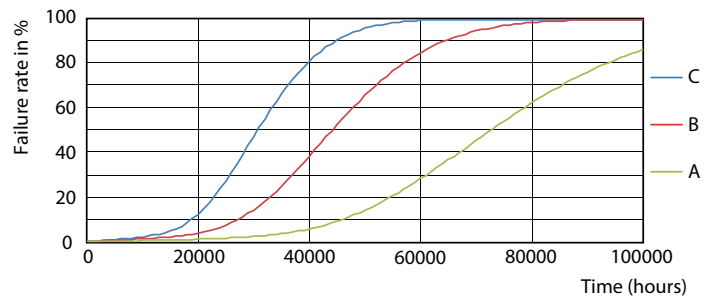

LEDtube MAS 14,7W G13 2300lm

MASTER LEDtube EM/Mains

Valonjakotiedot

LEDtube MAS 21,7W G13 3700lm 865

Käyttöikä

LEDtube MAS 21,7W 70K LumenVsTc

LEDtube_70K-LED

LEDtube_70K_LifetimeVsTc-LED