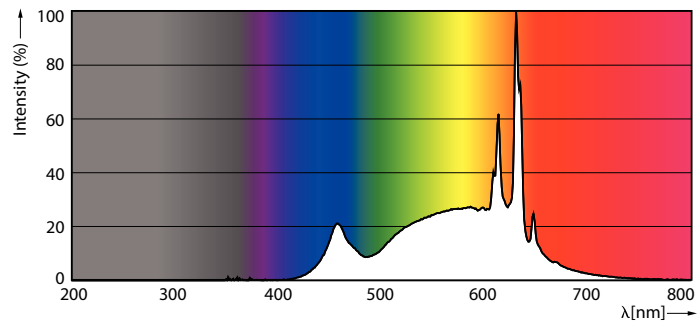

Valonjakotiedot

LEDbulb CorePro 7,5W A60 E27 930 FR-POC

LEDbulb CorePro 7,5W A60 B22 930-GUL