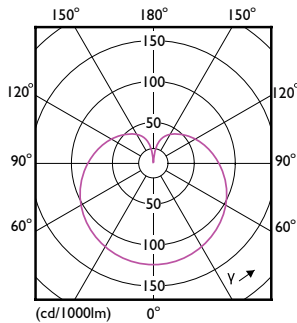

Valonjakotiedot

LEDbulb CorePro A60 7,5W E27 930 FR-LDD

LEDbulb CorePro 7,5W A60 B22 930-GUL