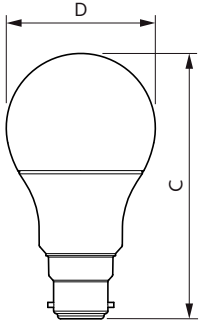

Tuotetiedot

Yleistä tietoa	
Kanta	B22 [B22]
EU RoHS -määräysten mukainen	Kyllä
Nimelliskäyttöikä (nim.)	15000 h
Kytkenäjakso	50000X
Vuon mittausviite	Sphere
Valon tekniset tiedot	
Värikoodi	930 [CCT / 3 000 K]
Keilakulma (nim.)	200 °
Valovirta (nim.)	806 lm
Värimerkki	Valkea (WH)
Vastaava värilämpötila (nim.)	3000 K
Valotehokkuus (nimellinen) (nim.)	107,00 lm/W
Väriyhtenäisyys	<6
Värintoistoindeksi (nim.)	90
LLMF nimelliskäyttöiän lopussa (nim.)	70 %
Käyttö ja sähkö tiedot	
Syöttötaajuus	50-60 Hz
Power (Rated) (Nom)	7,5 W
Lampun virta (nim.)	66 mA
Vastaa teholtaan	60 W
Syttymisaika (nim.)	0,5 s

Mittapiirros

Bulb 220-240V 7.5-W 806lm 3000K B22 ND

Product	D	C
CorePro LEDbulb ND 7.5-60W A60 B22 930	60 mm	110 mm

Valonjakotiedot

LEDbulb CorePro 7,5W A60 E27 930 FR-POC

LEDbulb CorePro A60 7,5W E27 930 FR-LDD