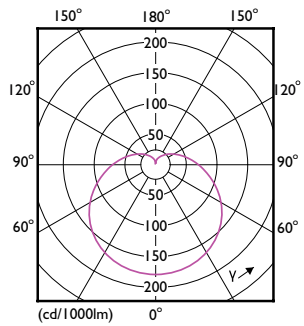

LEDbulb CorePro A60 10,5W E27 930 FR-LDD