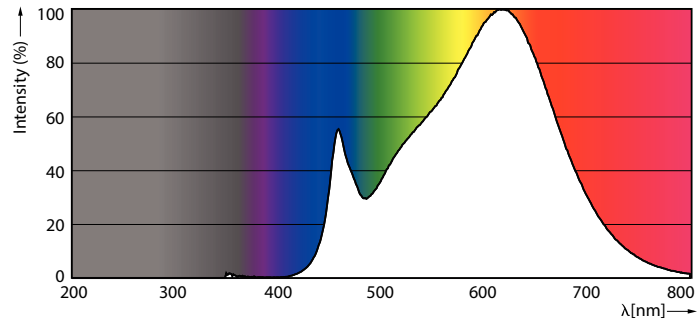

Valonjakotiedot

LEDbulb CorePro 10,5W A60 E27 930 FR-POC

LEDbulb CorePro 10,5W A60 B22 930-GUL