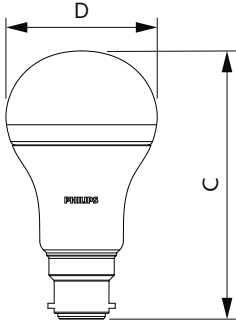

CorePro LEDbulb

Tilaukoodi	32976800
SAP-osoittaja – määrä/pakkaus	1
SAP-osoittaja – pakkauksia ulommassa	10
SAP-materiaali	929003003202

SAP-nettopaino (kappale)	0,076 kg

Mittapiirros

Bulb 230V 10.5-W 1055lm 3000K B22 ND

Product	D	C
CorePro LEDbulb ND 10.5-75W A60 B22 930	60 mm	110 mm