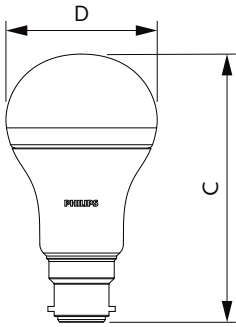

Tuotetiedot

Yleistä tietoa	
Kanta	B22 [B22]
EU RoHS -määräysten mukainen	Kyllä
Nimelliskäyttöikä (nim.)	15000 h
Kytkenäjakso	50000X
Vuon mittausviite	Sphere

Valon tekniset tiedot	
Värikoodi	930 [CCT / 3 000 K]
Keilakulma (nim.)	200 °
Valovirta (nim.)	1521 lm
Värimerkki	Valkea (WH)
Vastaava väriämpötila (nim.)	3000 K
Valotehokkuus (nimellinen) (nim.)	117,00 lm/W
Väriyhtenäisyys	<6
Värintoistoindeksi (nim.)	90
LLMF nimelliskäyttöään lopussa (nim.)	70 %

Mittapiirros

CorePro LEDbulb ND 13-100W A60 B22 930

Product	D	C
CorePro LEDbulb ND 13-100W A60 B22 930	60 mm	110 mm

Valonjakotiedot

General Lighting Information

LEDbulb CorePro 7,5W A60 E27 930 FR-POC

LEDbulb CorePro 13W A60 B22 930-GUL