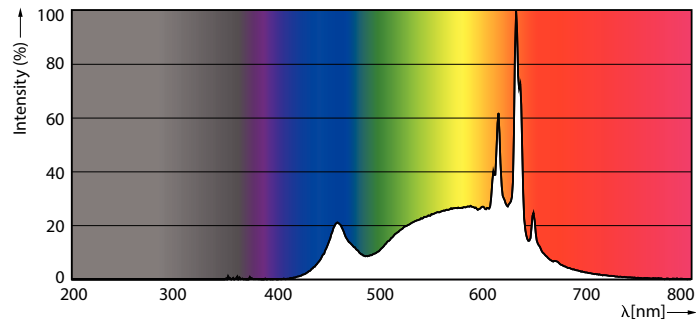

Valonjakotiedot

General Lighting Information

LEDbulb CorePro 7,5W A60 E27 930 FR-POC

LEDbulb CorePro 13W A60 B22 930-GUL