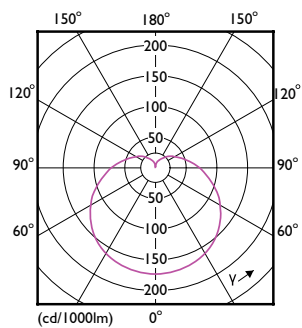

Tuotetiedot

Yleistä tietoa	
Kanta	B22 [B22]
EU RoHS -määräysten mukainen	Kyllä
Nimelliskäyttöikä (nim.)	15000 h
Kytkenäjakso	50000X
Vuon mittausviite	Sphere

Valon tekniset tiedot	
Värikoodi	930 [CCT / 3 000 K]
Keilakulma (nim.)	200 °
Valovirta (nim.)	1521 lm
Värimerkki	Valkea (WH)
Vastaava väriämpötila (nim.)	3000 K
Valotehokkuus (nimellinen) (nim.)	117,00 lm/W
Väriyhtenäisyys	<6
Värintoistoindeksi (nim.)	90
LLMF nimelliskäyttöään lopussa (nim.)	70 %

Mittapiirros

CorePro LEDbulb ND 13-100W A60 B22 930

Product	D	C
CorePro LEDbulb ND 13-100W A60 B22 930	60 mm	110 mm

Valonjakotiedot

General Lighting Information

LEDbulb CorePro 7,5W A60 E27 930 FR-POC

LEDbulb CorePro 13W A60 B22 930-GUL