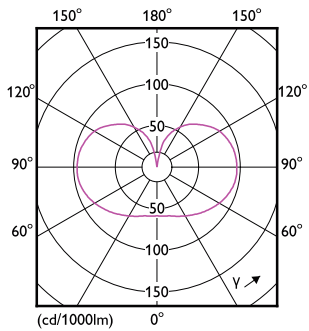

Valonjakotiedot

LEDbulb MAS SLR A60 3,4W E27 927 FR-LDD