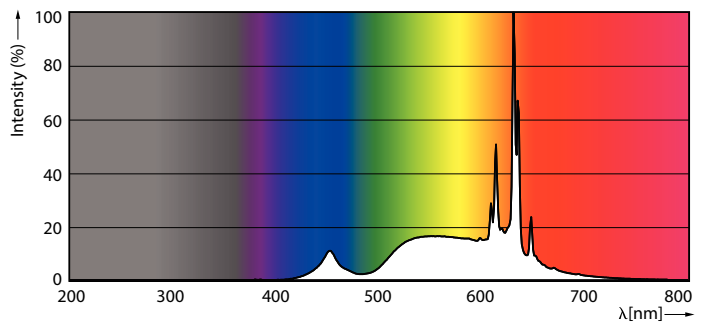

LEDbulb MAS SLR 3,4W A60 E27 927 CL-POC

LEDbulb MAS SLR 3,4W A60 E27 927 FR-GUL