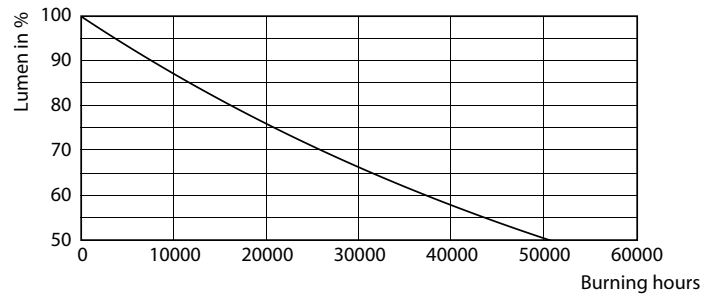

Perinteiset ledihehkulankalamput

Käyttöikä

LEDspots LED 25K

LEDspots LMP 25K