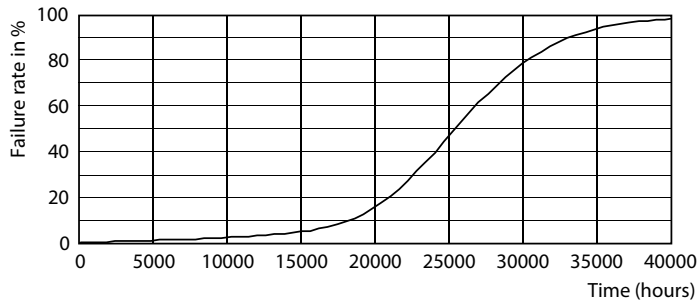

Perinteiset ledihehkulankalamput

Käyttöikä

LEDspots LED 25K

LEDspots LMP 25K