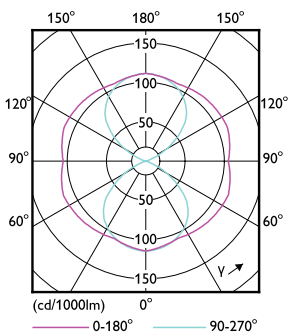

Valonjakotiedot

Light Distribution Diagram - TForce LED Road 25W E27 730 MV

General uniform lighting - TForce LED Road 25W E27 730 MV