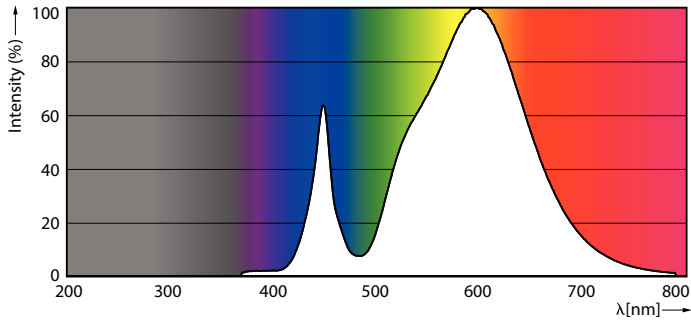

MASTER - LED HID SON-T

Valonjakotiedot

Spectral Power Distribution Colour - TForce LED Road 25W E27 730 MV