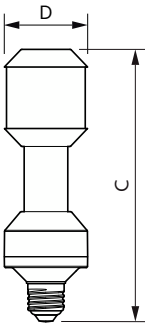

MASTER - LED HID SON-T

Syttymisaika (nim.)	0,5 s
Lämpenemisaika valotehoon 60 %	0,5 s
Tehokerroin (murtoluku)	0,9
Jännite (nim.)	100-277 V
Käyttölämpötila	
T-Case, maksimi (nim.)	45 °C
Ohjausjärjestelmät ja himmennys	
Himmennettävä	Ei
Mekaaniset tiedot ja runko	
Lampun pinta	Kirkas
Hehkulampun muoto	T-muoto
Merkinnät ja luokitukset	
Energiatohokkuusluokka	C

Energiankulutus kWh/1000 h	25 kWh
EPREL-rekisteröintinumero	465211
Tuotetiedot	
Full EOC	871951433159400
Tilaustuotteen nimi	TForce LED Road 25W E27 740 MV
Tilauskoodi	33159400
Paikallinen koodi	4820126
SAP-osoittaja – määrä/pakkaus	1
SAP-osoittaja – pakkauksia ulommassa	6
Tuotekoodi (12NC)	929003041508
Koko tuotenimi	TrueForce LED Road 25W E27 740 MV
EAN/UPC – laatikko	8719514331600
Paikallisen koodin kuvaus	4820126
EAN/UPC - Product/Case	8719514331594

Mittapiirros

Product	D	C
TForce LED Road 25W E27 740 MV	61 mm	200 mm