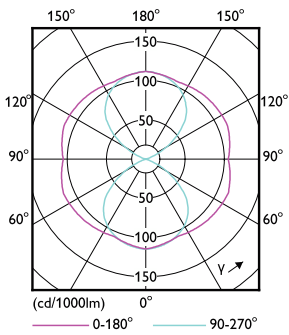

Valonjakotiedot

Light Distribution Diagram - TForce LED Road 25W E27 740 MV

General uniform lighting - TForce LED Road 25W E27 740 MV