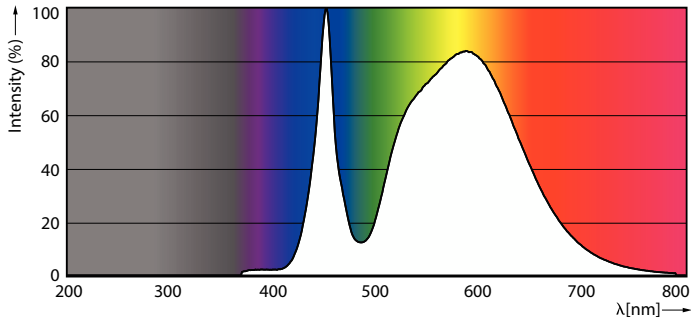

MASTER - LED HID SON-T

Valonjakotiedot

Spectral Power Distribution Colour - TForce LED Road 25W E27 740 MV