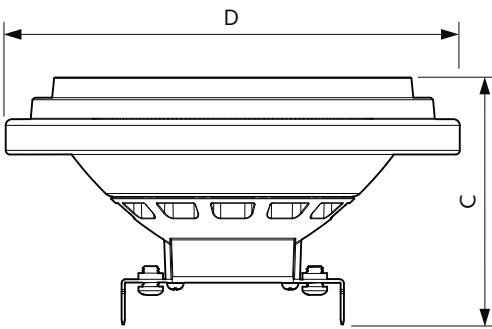

MASTER LEDspot ExpertColor AR111

Käyttölämpötila

T-Case, maksimi (nim.)	85 °C

Ohjausjärjestelmät ja himmennys

Himmennettävä	Vain tiettyjen himmentimien kanssa

Mekaaniset tiedot ja runko

Lampun pinta	Kirkas

Hehkulampun muoto	AR111

Merkinnät ja luokitukset

Energiatohokkuusluokka	G

Soveltuu korostusvalaistukseen	Kyllä

Energiankulutus kWh/1000 h	15 kWh

EPREL-rekisteröintinumero	648246

EyeComfort	Kyllä

Tuotetiedot

Full EOC	871951433385700

Tilaustuotteen nimi	MAS ExpertColor 14.8-75W 930 AR111 45D

Tilauskoodi	33385700

Paikallinen koodi	4725564

SAP-osoittaja – määrä/pakkaus	1

SAP-osoittaja – pakkauksia ulommassa	6

Tuotekoodi (12NC)	929003042902

Koko tuotenimi	MAS ExpertColor 14.8-75W 930 AR111 45D

EAN/UPC – laatikko	8719514333864

Paikallisen koodin kuvaus	4725564

Mittapiirros

Product	D	C
MAS ExpertColor 14.8-75W 930 AR111 45D	111 mm	61 mm