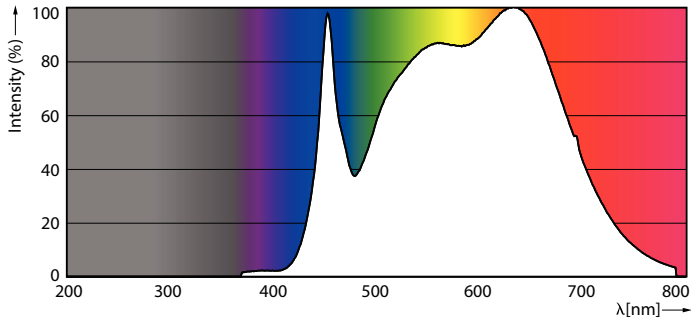

MASTER LEDspot ExpertColor AR111

Valonjakotiedot

Spectral Power Distribution Colour - MAS ExpertColor 14.8-75W 940 AR111 45D

Käyttöikä

Life Expectancy Diagram - MAS ExpertColor 14.8-75W 940 AR111 45D

Lumen Maintenance Diagram - MAS ExpertColor 14.8-75W 940 AR111 45D