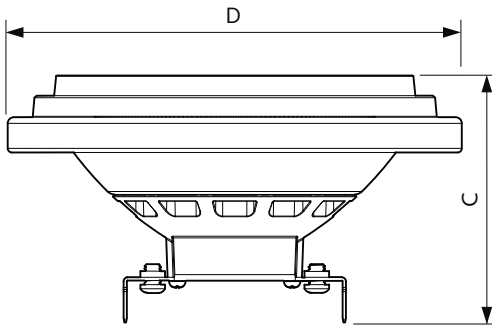

MASTER LEDspot ExpertColor AR111

Käyttölämpötila

T-Case, maksimi (nim.)	85 °C

Ohjausjärjestelmät ja himmennys

Himmennettävä	Vain tiettyjen himmentimien kanssa

Mekaaniset tiedot ja runko

Lampun pinta	Kirkas
Hehkulampun muoto	AR111

Merkinnät ja luokitukset

Energiatohokkuusluokka	G
Soveltuu korostusvalaistukseen	Kyllä
Energiankulutus kWh/1000 h	15 kWh
EPREL-rekisteröintinumero	648243
EyeComfort	Kyllä

Tuotetiedot

Full EOC	871951433389500
Tilaustuotteen nimi	MAS ExpertColor 14.8-75W 940 AR111 45D
Tilauskoodi	33389500
Paikallinen koodi	4725566
SAP-osoittaja – määrä/pakkaus	1
SAP-osoittaja – pakkauksia ulommassa	6
Tuotekoodi (12NC)	929003043102
Koko tuotenimi	MAS ExpertColor 14.8-75W 940 AR111 45D
EAN/UPC – laatikko	8719514333901
Paikallisen koodin kuvaus	4725566
EAN/UPC - Product/Case	8719514333895

Mittapiirros

Product	D	C
MAS ExpertColor 14.8-75W 940 AR111 45D	111 mm	61 mm