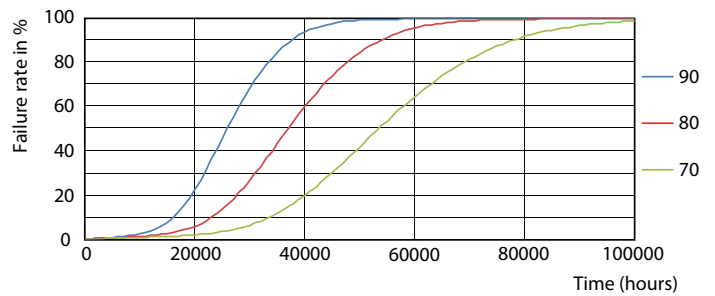

MASTER LEDtube verkkovirta T5

Valonjakotiedot

LEDtube MAS G3 8W G13 1000lm 830-POC

Käyttöikä

Life Expectancy Diagram

LEDtube MAS G3 8W 50K LumenVsTc-LMP

LEDtube MAS 1 26W 50K LifetimeVsTc-LED

LEDtube MAS 1 26W 50K FailureRate-LED