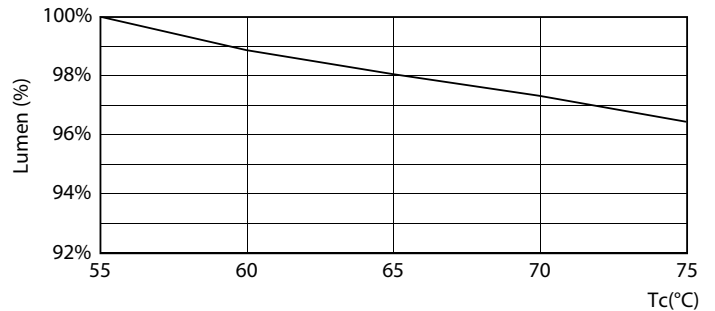

LEDtube MAS G3 8W 50K LumenVsTc-LMP

Käyttöikä