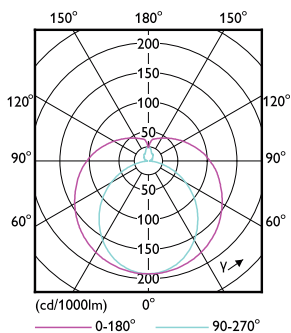

Mittapiirros

MASTER LEDtube 600mm HE 8W 830 T5 EU

Product	D1	D2	A1	A2	A3
MASTER LEDtube 600mm HE 8W 830 T5 EU	15,8 mm	19 mm	549 mm	556,1 mm	563,2 mm

Valonjakotiedot

LEDtube MAS 8W G5 1000lm

LEDtube MAS G3 8W G13 1000lm 830-GUL