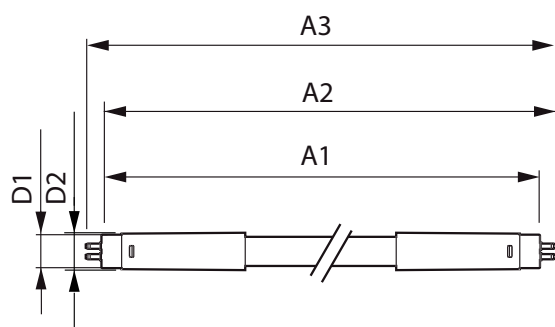

Rajoitukset ja turvallisuus

Tuotetiedot

Yleistä tietoa	
Kanta	G5 [G5]
EU RoHS -määräysten mukainen	Kyllä
Nimelliskäyttöikä (nim.)	50000 h
Kytkenäjakso	200000
Vuon mittausviite	Sphere
Valon tekniset tiedot	
Värikoodi	830 [CCT / 3 000 K]
Keilakulma (nim.)	200 °
Valovirta (nim.)	1000 lm
Värimerkki	Valkea (WH)
Vastaava väriämpötila (nim.)	3000 K
Valotehokkuus (nimellinen) (nim.)	125,00 lm/W
Väriyhtenäisyys	<6

MASTER LEDtube verkkovirta T5

T-storage (maks.)	65 °C
T-Storage (min.)	-40 °C
T-Case, maksimi (nim.)	60 °C

Ohjausjärjestelmät ja himmennys

Himmennettävä	Ei
---------------	----

Mekaaniset tiedot ja runko

Lampun viimeistely	Huurrettu
Lampun materiaali	Glass
Tuotteen pituus	600 mm
Hehkulampun muoto	Putki, kaksipäätäinen

Tuotetiedot

Koko tuotekoodi	871951433425000
Tilaustuotteen nimi	MASTER LEDtube 600mm HE 8W 830 T5 EU
EAN/UPC – tuote	8719514334250
Tilauskoodi	33425000
Paikallinen koodi	4923675
SAP-osoittaja – määrä/pakkaus	1
SAP-osoittaja – pakkauksia ulommassa	10
SAP-materiaali	929003044102
Net Weight (Piece)	0,232 kg

Mittapiirros

MASTER LEDtube 600mm HE 8W 830 T5 EU

Product	D1	D2	A1	A2	A3
MASTER LEDtube 600mm HE 8W 830 T5 EU	15,8 mm	19 mm	549 mm	556,1 mm	563,2 mm

Valonjakotiedot

LEDtube MAS 8W G5 1000lm

LEDtube MAS G3 8W G13 1000lm 830-GUL