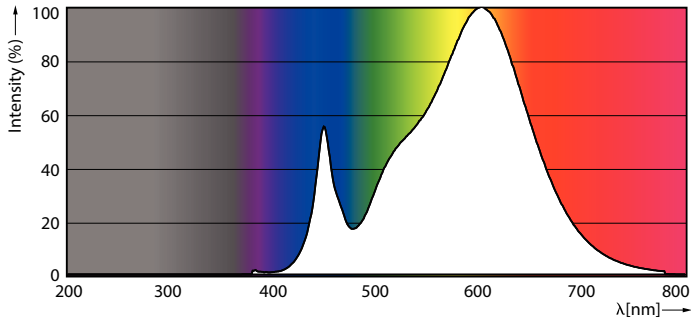

MASTER LEDtube verkkovirta T5

Valonjakotiedot

LEDtube MAS G3 8W G13 1000lm 830-POC