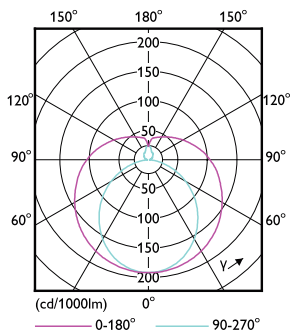

Valonjakotiedot

LEDtube MAS 8W G5 1000lm

LEDtube MAS G3 8W G13 1050lm 840-GUL