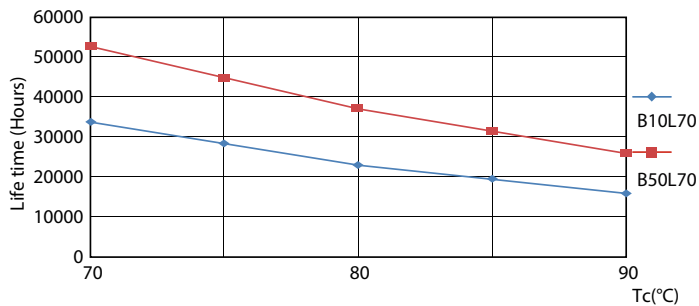

LEDtube MAS 1 26W 50K LifetimeVsTc-LED