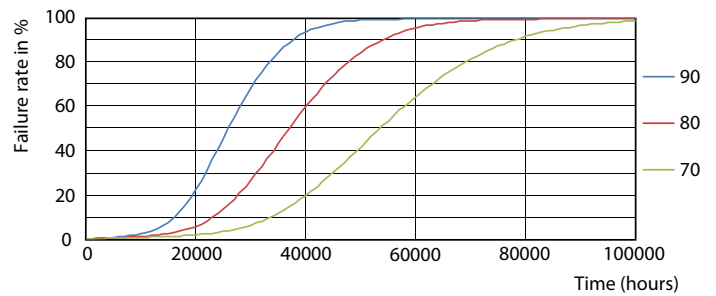

## Käyttöikä

LEDtube 50K-LED

LEDtube MAS G3 8W 50K LumenVsTc-LMP

LEDtube MAS 1 26W 50K LifetimeVsTc-LED

LEDtube MAS 1 26W 50K FailureRate-LED