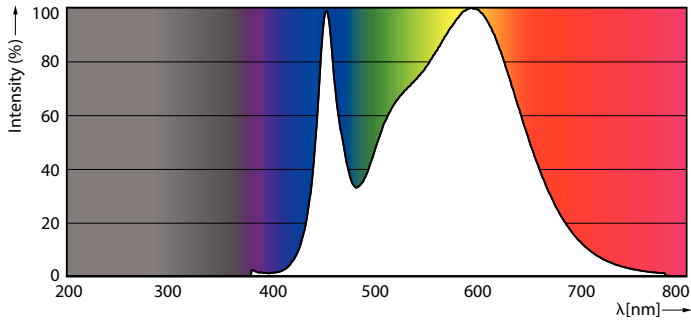

MASTER LEDtube verkkovirta T5

Valonjakotiedot

LEDtube MAS G3 8W G13 1050lm 840-POC