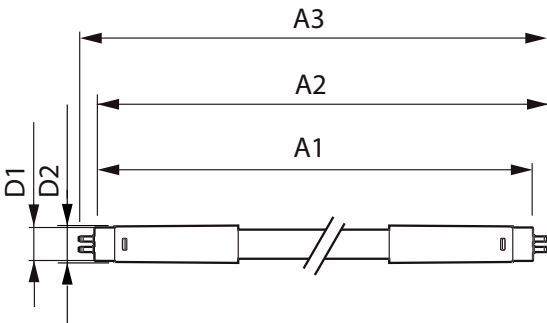

MASTER LEDtube verkkovirta T5

Ohjausjärjestelmät ja himmennys

Himmennettävä	Ei

Mekaaniset tiedot ja runko

Lampun viimeistely	Huurrettu
Lampun materiaali	Glass
Tuotteen pituus	600 mm
Hehkulampun muoto	Putki, kaksipäätäinen

Hyväksyntä ja käyttökohteet

Energy Efficiency Class	E
Energiaa säästävä tuote	Yes
Hyväksyntämerkinnät	RoHS compliance CE merkintä KEMA Keur certificate
Energiankulutus kWh/1000 h	8 kWh

467307

Tuotetiedot

Koko tuotekoodi	871951433427400
Tilaustuotteen nimi	MASTER LEDtube 600mm HE 8W 840 T5 EU
EAN/UPC – tuote	8719514334274
Tilauskoodi	33427400
Paikallinen koodi	4923676
SAP-osoittaja – määrä/pakkaus	1
SAP-osoittaja – pakkauksia ulommassa	10
SAP-materiaali	929003044202
SAP-nettopaino (kappale)	0,232 kg

Mittapiirros

MAS LEDtube 600mm HE 8W 840 T5

Product

MASTER LEDtube 600mm HE 8W 840 T5 EU