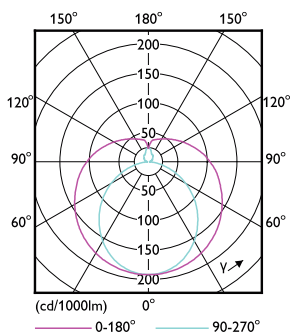

Mekaaniset tiedot ja runko

Lampun viimeistely	Huurrettu
Lampun materiaali	Glass
Tuotteen pituus	600 mm
Hehkulampun muoto	Putki, kaksipäätäinen

Hyväksyntä ja käyttökohteet

Energy Efficiency Class	E
Energiaa säästävä tuote	Yes
Hyväksyntämerkinnot	RoHS compliance CE merkintä KEMA Keur certificate
Energiankulutus kWh/1000 h	8 kWh

Mittapiirros

MAS LEDtube 600mm HE 8W 865 T5

Product

MASTER LEDtube 600mm HE 8W 865 T5 EU

Valonjakotiedot

LEDtube MAS 8W G5 1000lm

LEDtube MAS G3 8W G13 1050lm 865-POC

MASTER LEDtube verkkovirta T5