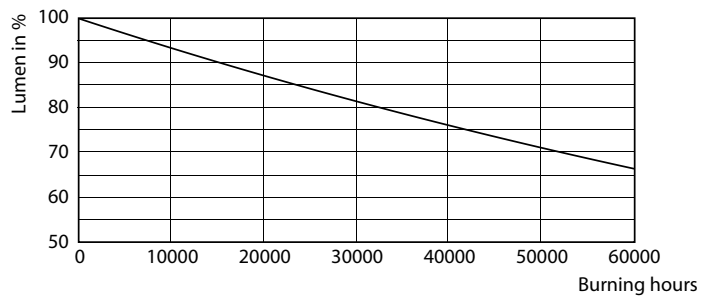

MASTER LEDtube verkkovirta T5

Käyttöikä

LEDtube 50K-LMP