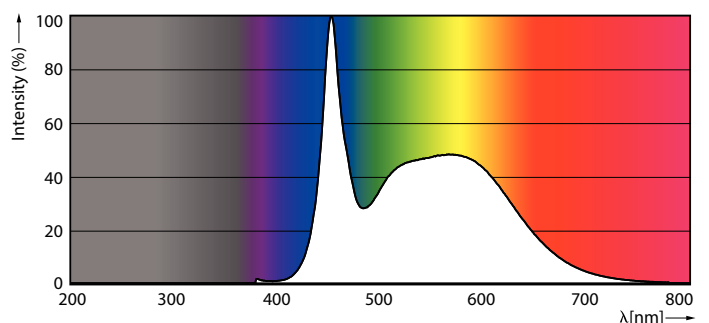

LEDtube MAS G3 8W G13 1050lm 865-POC