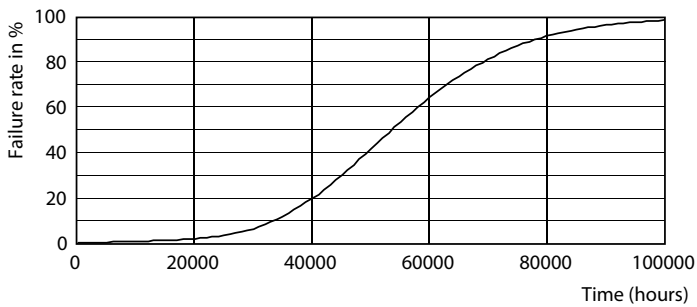

MASTER LEDtube verkkovirta T5

Valonjakotiedot

© 2021 Philips Lighting B.V. Page 1/1

LEDtube MAS G3 8W G13 1050lm 865-GUL

Käyttöikä

LEDtube 50K-LED