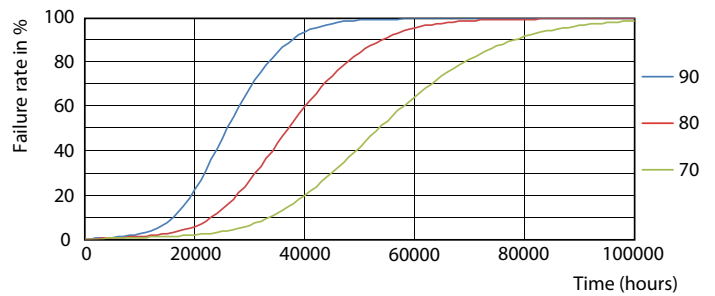

Valonjakotiedot

© 2021 Philips Lighting B.V. Page 1/1

LEDtube MAS G3 8W G13 1050lm 865-GUL

Käyttöikä

LEDtube 50K-LED

LEDtube MAS G3 8W 50K LumenVsTc-LMP

LEDtube MAS 1 26W 50K LifetimeVsTc-LED

LEDtube MAS 1 26W 50K FailureRate-LED