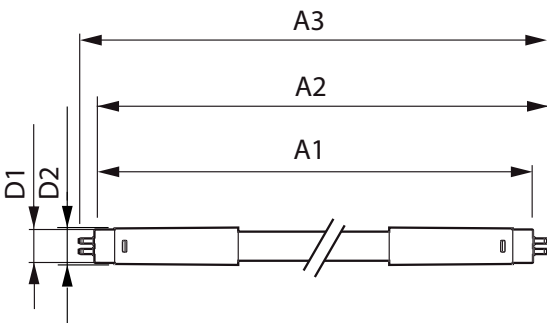

MASTER LEDtube verkkovirta T5

Ohjausjärjestelmät ja himmennys

Himmennettävä	Ei

Mekaaniset tiedot ja runko

Lampun viimeistely	Huurrettu
Lampun materiaali	Glass
Tuotteen pituus	600 mm
Hehkulampun muoto	Putki, kaksipäätäinen

Hyväksyntä ja käyttökohteet

Energy Efficiency Class	E
Energiaa säästävä tuote	Yes
Hyväksyntämerkinnot	RoHS compliance CE merkintä KEMA Keur certificate
Energiankulutus kWh/1000 h	8 kWh

467301

Tuotetiedot

Koko tuotekoodi	871951433429800
Tilaustuotteen nimi	MASTER LEDtube 600mm HE 8W 865 T5
	EU
EAN/UPC – tuote	8719514334298
Tilauskoodi	33429800
SAP-osoittaja – määrä/pakkaus	1
SAP-osoittaja – pakkauksia ulommassa	10
SAP-materiaali	929003044302
SAP-nettopaino (kappale)	0,232 kg

Mittapiirros

MAS LEDtube 600mm HE 8W 865 T5

Product

MASTER LEDtube 600mm HE 8W 865 T5 EU