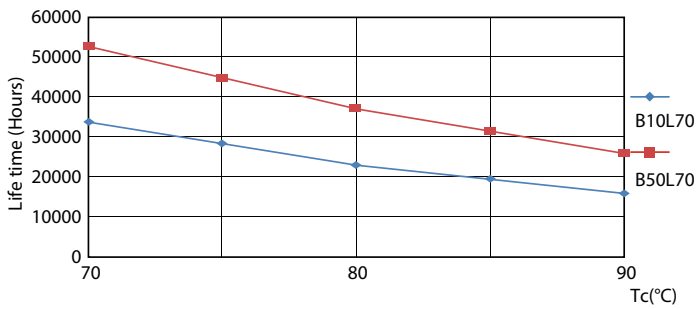

Mekaaniset tiedot ja runko

Lampun viimeistely	Huurrettu
Lampun materiaali	Glass
Tuotteen pituus	600 mm
Hehkulampun muoto	Putki, kaksipäätäinen

Hyväksyntä ja käyttökohteet

Energy Efficiency Class	E
Energiaa säästävä tuote	Yes
Hyväksyntämerkinnot	RoHS compliance CE merkintä KEMA Keur certificate
Energiankulutus kWh/1000 h	8 kWh

Valonjakotiedot

© 2021 Philips Lighting B.V. Page 1/1

LEDtube MAS G3 8W G13 1050lm 865-GUL

Käyttöikä

LEDtube 50K-LED

LEDtube MAS G3 8W 50K LumenVsTc-LMP

LEDtube MAS 1 26W 50K LifetimeVsTc-LED

LEDtube MAS 1 26W 50K FailureRate-LED