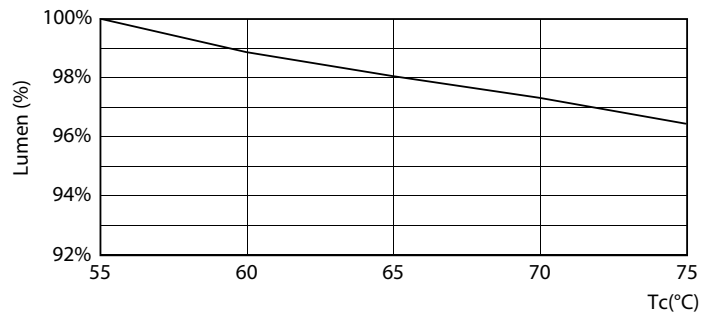

LEDtube MAS G3 8W 50K LumenVsTc-LMP

MASTER LEDtube verkkovirta T5

Valonjakotiedot

© 2021 Philips Lighting B.V. Page 1/1

LEDtube MAS G3 8W G13 1050lm 865-GUL

Käyttöikä