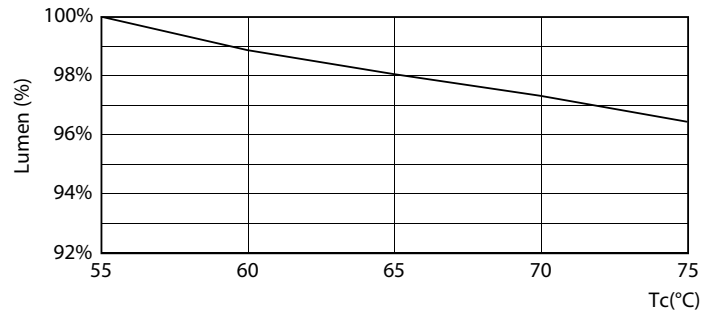

LEDtube MAS G3 8W 50K LumenVsTc-LMP