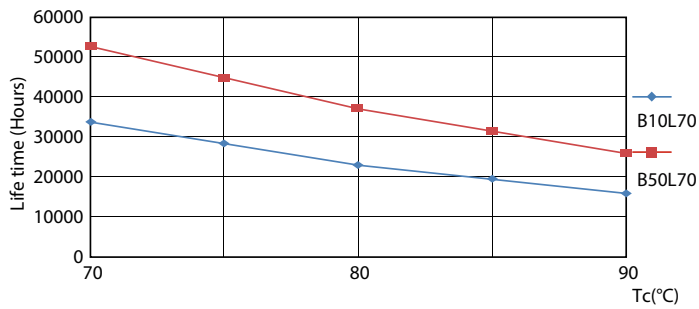

LEDtube MAS 1 26W 50K LifetimeVsTc-LED