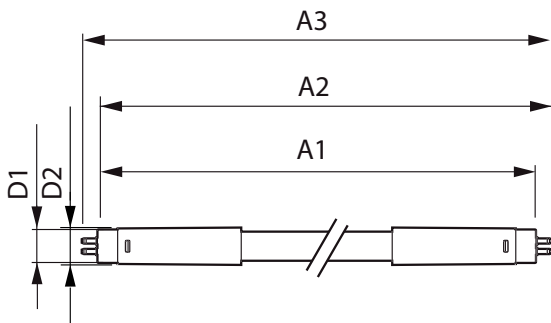

MASTER LEDtube verkkovirta T5

Ohjausjärjestelmät ja himmennys	
Himmennettävä	Ei
Mekaaniset tiedot ja runko	
Lampun viimeistely	Huurrettu
Lampun materiaali	Glass
Tuotteen pituus	1200 mm
Hehkulampun muoto	Putki, kaksipäätäinen
Hyväksyntä ja käyttökohteet	
Energy Efficiency Class	D
Energiaa säästävä tuote	Yes
Hyväksyntämerkinnät	RoHS compliance CE merkintä KEMA Keur certificate
Energiankulutus kWh/1000 h	17 kWh

	467300
Tuotetiedot	
Koko tuotekoodi	871951433431100
Tilaustuotteen nimi	MASTER LEDtube 1200mm HE 16.5W 830 T5 EU
EAN/UPC – tuote	8719514334311
Tilauskoodi	33431100
SAP-osoittaja – määrä/pakkaus	1
SAP-osoittaja – pakkauksia ulommassa	10
SAP-materiaali	929003044402
SAP-nettopaino (kappale)	0,215 kg

Mittapiirros

MAS LEDtube 1200mm HE 16.5W 830 T5

Product

MASTER LEDtube 1200mm HE 16.5W 830 T5 EU