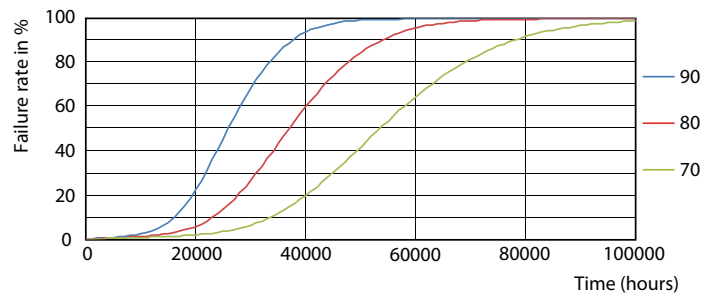

## Käyttöikä

LEDtube 50K-LED

LEDtube MAS G3 8W 50K LumenVsTc-LMP

LEDtube MAS 1 26W 50K LifetimeVsTc-LED

LEDtube MAS 1 26W 50K FailureRate-LED