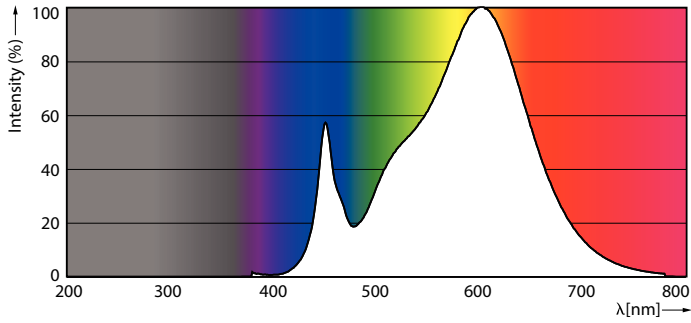

MASTER LEDtube verkkovirta T5

Valonjakotiedot

LEDtube MAS G3 16,5W G13 2300lm 830-POC