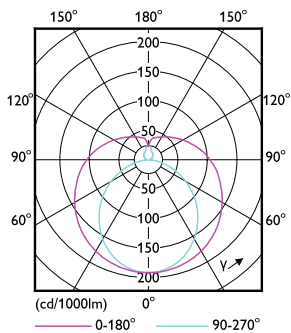

Valonjakotiedot

LEDtube MAS 8W G5 1000lm

LEDtube MAS G3 16,5W G13 2300lm 830-GUL