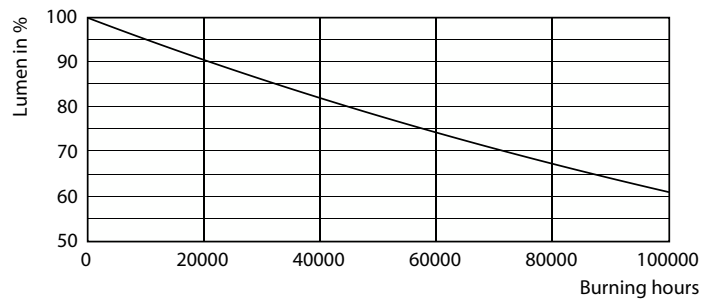

MASTER LEDtube T8 Ultra Efficient

Valonjakotiedot

Light Distribution Diagram

Käyttöikä

LEDtube MAS 13,5W 70K FailureRate-LED

Life Expectancy Diagram

LEDtube MAS 13,5W 70K LifetimeVsTc-LED

Lumen Maintenance Diagram