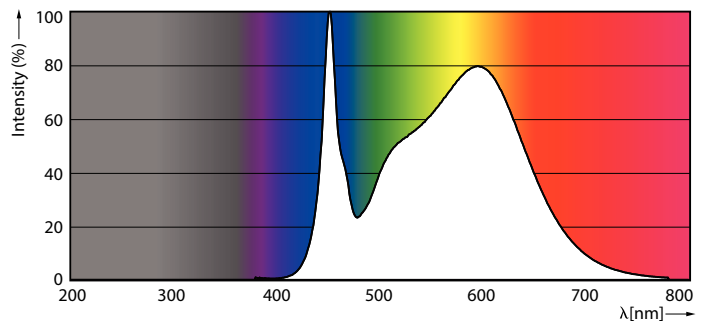

Spectral Power Distribution Colour