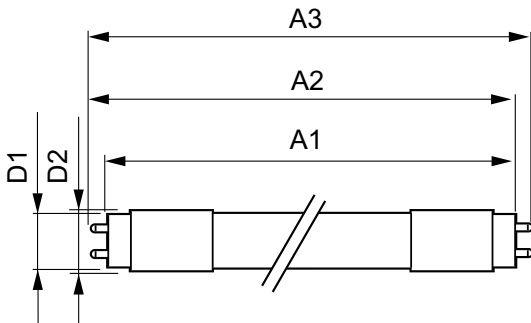

MASTER LEDtube T8 Ultra Efficient

Ohjausjärjestelmät ja himmennys

Himmennettävä	Ei
---------------	----

Mekaaniset tiedot ja runko

Lampun viimeistely	Huurrettu
Lampun materiaali	Glass
Tuotteen pituus	1200 mm
Hehkulampun muoto	Putki, kaksipäätäinen

Mittapiirros

MAS LEDtube 1200mm UE 13.5W 840 T8

Product	D1	D2	A1	A2	A3
MAS LEDtube 1200mm UE 13.5W 840 T8	25,8 mm	28 mm	1198,2 mm	1205,3 mm	1212,4 mm

Valonjakotiedot

General uniform lighting

Spectral Power Distribution Colour