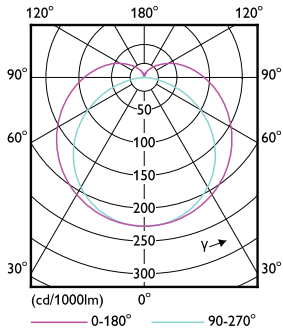

MASTER LEDtube T8 Ultra Efficient

Valonjakotiedot

Light Distribution Diagram