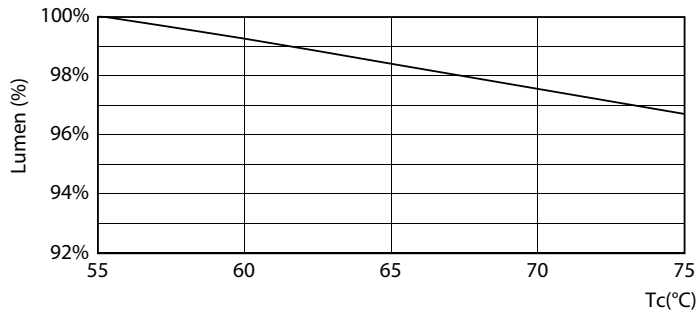

MASTER LEDtube T8 Ultra Efficient

Käyttöikä

LumenVsTc