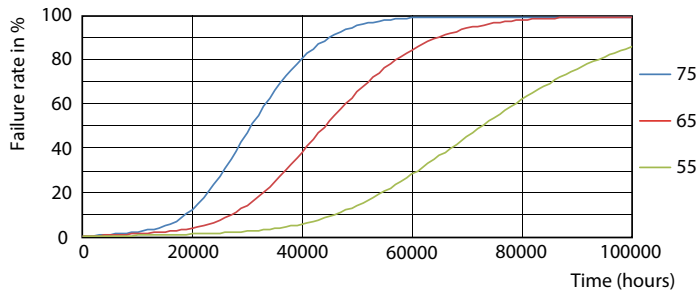

MASTER LEDtube T8 Ultra Efficient

Valonjakotiedot

Käyttöikä

Life Expectancy Diagram

Lumen Maintenance Diagram