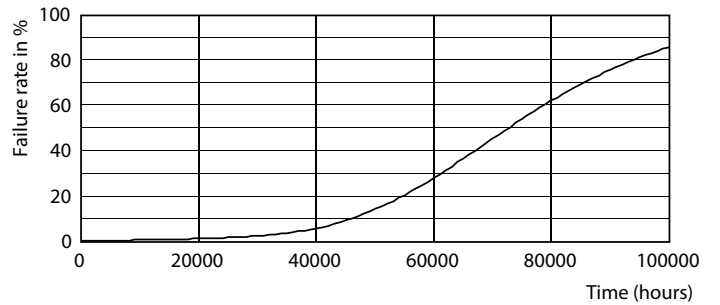

Life Expectancy Diagram

Käyttöikä