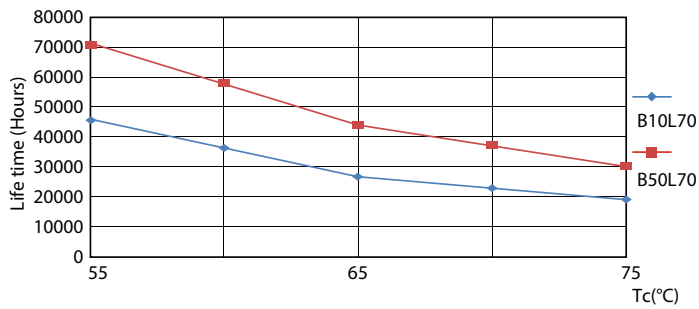

MASTER LEDtube T8 Ultra Efficient

Valonjakotiedot

Light Distribution Diagram

Käyttöikä

LEDtube MAS 13,5W 70K FailureRate-LED

Life Expectancy Diagram

LEDtube MAS 13,5W 70K LifetimeVsTc-LED

Lumen Maintenance Diagram