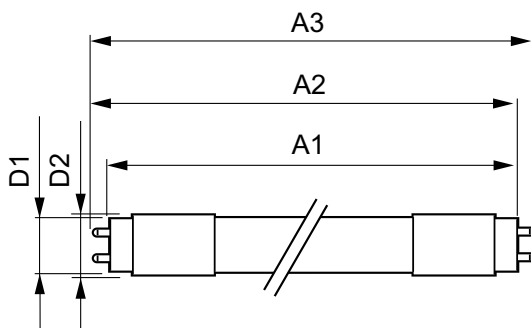

MASTER LEDtube EM/Mains

T-storage (maks.)	65 °C
T-Storage (min.)	-40 °C
T-Case, maksimi (nim.)	60 °C

Ohjausjärjestelmät ja himmennys

Himmennettävä	Ei

Mekaaniset tiedot ja runko

Lampun viimeistely	Huurrettu
Lampun materiaali	Glass
Tuotteen pituus	1500 mm
Hehkulampun muoto	Putki, kaksipäätäinen

Hyväksyntä ja käyttökohteet

Energy Efficiency Class	B
Energiaa säästävä tuote	Yes
Hyväksyntämerkinnät	RoHS compliance CE merkintä KEMA Keur certificate

Energiankulutus kWh/1000 h	20 kWh
	453169

Tuotetiedot

Koko tuotekoodi	871951433976700
Tilaustuotteen nimi	MASTER LEDtube 1500mm UE 20W 840 T8
EAN/UPC – tuote	8719514339767
Tilauskoodi	33976700
SAP-osoittaja – määrä/pakkaus	1
SAP-osoittaja – pakkauksia ulomassa	10
SAP-materiaali	929003067202
SAP-nettopaino (kappale)	0,270 kg

Mittapiirros

T8 UE 5ft 220-240V 20W 3700lm 4000K

Product	D1	D2	A1	A2	A3
MASTER LEDtube 1500mm UE 20W 840 T8	25,8 mm	28 mm	1498,8 mm	1505,9 mm	1513 mm

Valonjakotiedot

LEDtube MAS 20W G13 3700lm 840-GUL