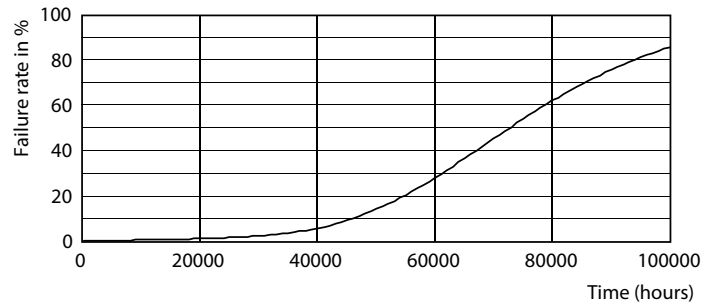

MASTER LEDtube EM/Mains

Valonjakotiedot

LEDtube MAS 13,5W G13 2500lm-LDD

Käyttöikä

LEDtube MAS 20W 70K FailereRate-LED

LEDtube_70K-LED

LEDtube MAS 20W 70K LumenVsTc-LMP

LEDtube MAS 20W 70K LifetimeVsTc-LED