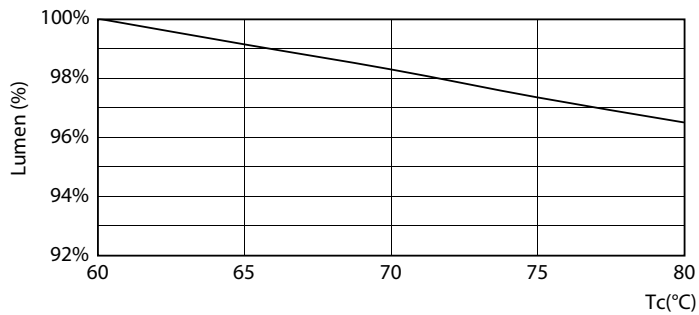

LEDtube MAS 20W 70K FailereRate-LED

LEDtube MAS 20W 70K LumenVsTc-LMP