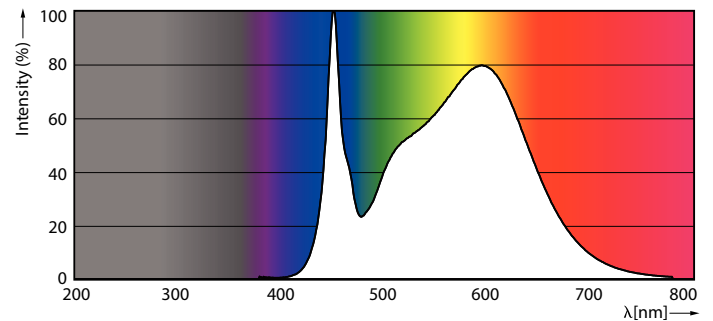

LEDtube MAS 13,5W G13 2500lm 840-POC