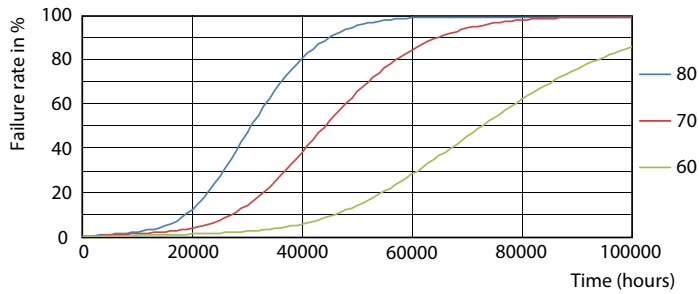

MASTER LEDtube EM/Mains

Valonjakotiedot

Käyttöikä