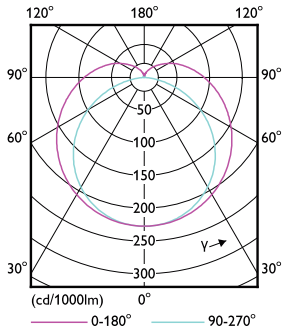

MASTER LEDtube EM/Mains

Valonjakotiedot

LEDtube MAS 13,5W G13 2500lm-LDD