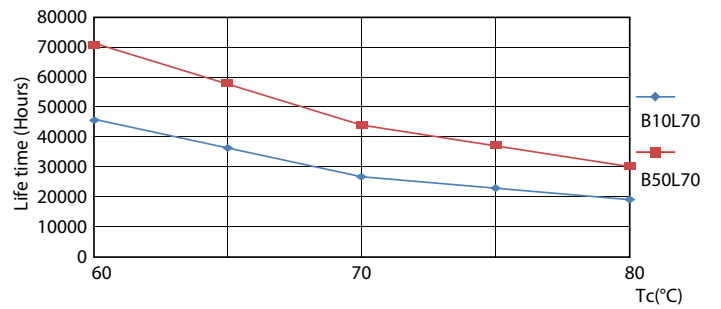

LEDtube MAS 20W 70K LifetimeVsTc-LED