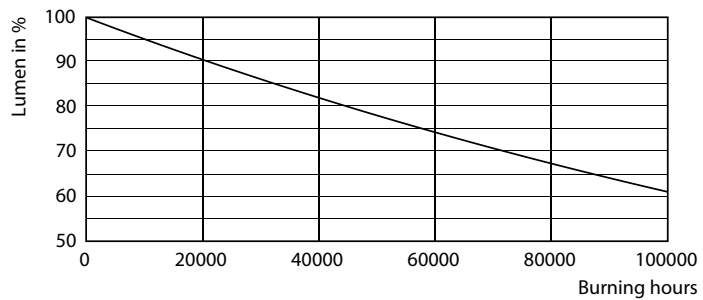

MASTER LEDtube EM/Mains

Käyttöikä

LEDtube_70K-LMP