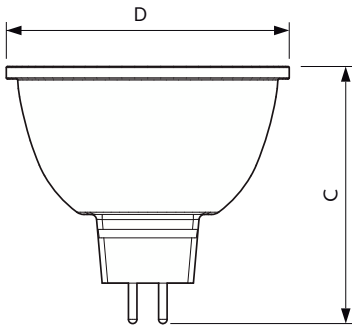

MASTER LEDspot ExpertColor LV

Käyttölämpötila

T-Case, maksimi (nim.)	93 °C

Ohjausjärjestelmät ja himmennys

Himmennettävä	Vain tiettyjen himmentimien kanssa

Mekaaniset tiedot ja runko

Hehkulampun muoto	MR16 [2 tuumaa / 50 mm]

Merkinnät ja luokitukset

Energiatohokkuusluokka	G

Soveltuu korostusvalaistukseen	Kyllä

Energiankulutus kWh/1000 h	8 kWh

EPREL-rekisteröintinumero	624208

EyeComfort	Kyllä

Tuotetiedot

Full EOC	871951435865200

Tilaustuotteen nimi	MAS LED ExpertColor 7.5-43W MR16 927 24D

Tilauskoodi	35865200

Paikallinen koodi	4725548

SAP-osoittaja – määrä/pakkaus	1

SAP-osoittaja – pakkauksia ulommassa	10

Tuotekoodi (12NC)	929003079702

Koko tuotenimi	MASTER LED ExpertColor 7.5-43W MR16 927 24D

EAN/UPC – laatikko	8719514358669

Paikallisen koodin kuvaus	4725548

Mittapiirros

Product	D	C
MAS LED ExpertColor 7.5-43W MR16 927 24D	50.5 mm	46 mm