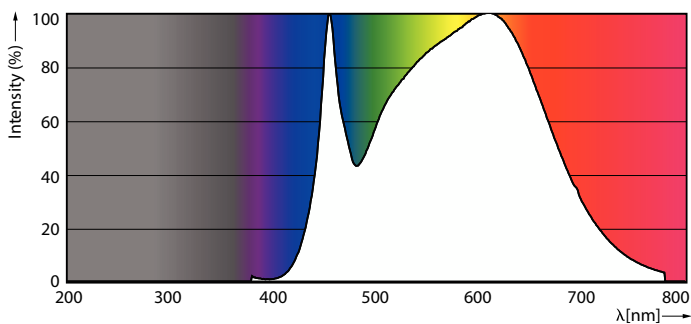

Valonjakotiedot

Spectral Power Distribution Colour - MAS LED ExpertColor 7.5-43W MR16 940 24D