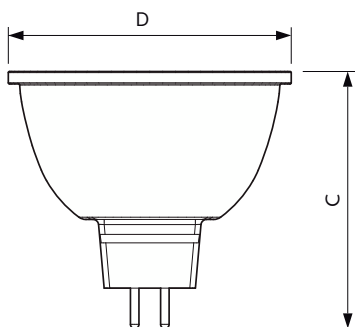

MASTER LEDspot ExpertColor LV

Käyttölämpötila

T-Case, maksimi (nim.)	93 °C

Ohjausjärjestelmät ja himmennys

Himmennettävä	Vain tiettyjen himmentimien kanssa

Mekaaniset tiedot ja runko

Hehkulampun muoto	MR16 [2 tuumaa / 50 mm]

Merkinnät ja luokitukset

Energiatohokkuusluokka	G
Soveltuu korostusvalaistukseen	Kyllä
Energiankulutus kWh/1000 h	8 kWh
EPREL-rekisteröintinumero	624212
EyeComfort	Kyllä

Tuotetiedot

Full EOC	871951435869000
Tilaustuotteen nimi	MAS LED ExpertColor 7.5-43W MR16 940 24D
Tilauuskoodi	35869000
Paikallinen koodi	4725552
SAP-osoittaja – määrä/pakkaus	1
SAP-osoittaja – pakkauksia ulommassa	10
Tuotekoodi (12NC)	929003079902
Koko tuotenimi	MASTER LED ExpertColor 7.5-43W MR16 940 24D
EAN/UPC – laatikko	8719514358706
Paikallisen koodin kuvaus	4725552

Mittapiirros

Product	D	C
MAS LED ExpertColor 7.5-43W MR16 940 24D	50,5 mm	46 mm