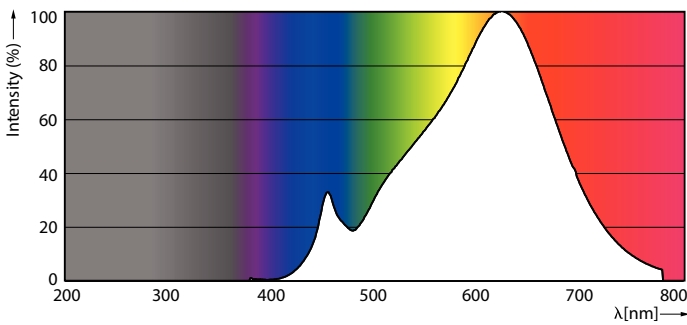

Valonjakotiedot

Spectral Power Distribution Colour - MAS LED ExpertColor 7.5-43W MR16 927 36D

Accent Lighting Spots - MAS LED ExpertColor 7.5-43W MR16 927 36D