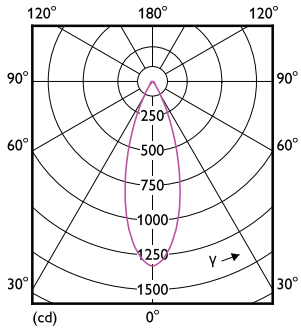

MASTER LEDspot ExpertColor LV

Valonjakotiedot

Light Distribution Diagram - MAS LED ExpertColor 7.5-43W MR16 927 36D