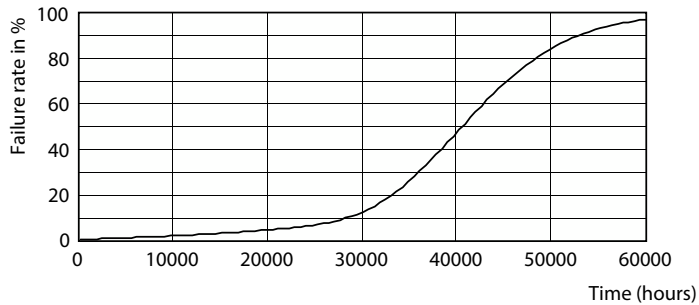

Käyttöikä

Life Expectancy Diagram - MAS LED ExpertColor 7.5-43W MR16 927 36D