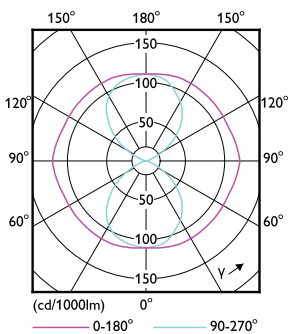

Mekaaniset tiedot ja runko

Lampun pinta	Kirkas
Lampun materiaali	Lasi
Hehkulampun muoto	T70 [T 70 mm]

Merkinnät ja luokitukset

Energiatehokkuusluokka	C
------------------------	---

Energiankulutus kWh/1000 h	50 kWh
EPREL-rekisteröintinumero	1077806

Mittapiirros

Product	D	C
MAS LED SON-T IF 9Klm 50W 740 E40	71 mm	262 mm

Valonjakotiedot

Light Distribution Diagram

General uniform lighting - MAS LED SON-T IF 9Klm 50W 740 E40

MASTER - LED HID SON-T

Valonjakotiedot