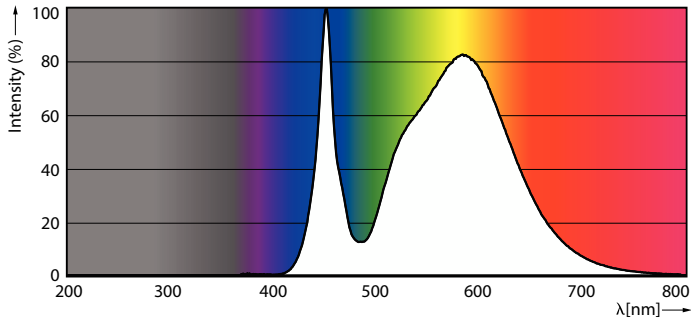

MASTER - LED HID SON-T

Valonjakotiedot

Spectral Power Distribution Colour