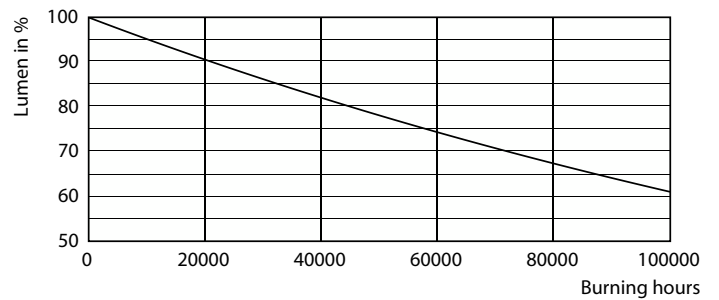

Lumen Maintenance Diagram - MAS LED SON-T IF 9Klm 50W 740 E40