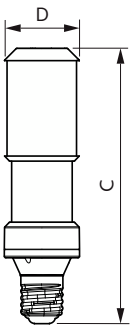

Mekaaniset tiedot ja runko

Lampun pinta	Kirkas
Lampun materiaali	Lasi
Hehkulampun muoto	T70 [T 70 mm]

Merkinnät ja luokitukset

Energiatehokkuusluokka	C
------------------------	---

Energiankulutus kWh/1000 h	50 kWh
EPREL-rekisteröintinumero	1077806

Mittapiirros

Product	D	C
MAS LED SON-T IF 9Klm 50W 740 E40	71 mm	262 mm

Valonjakotiedot

Light Distribution Diagram

General uniform lighting - MAS LED SON-T IF 9Klm 50W 740 E40

MASTER - LED HID SON-T

Valonjakotiedot