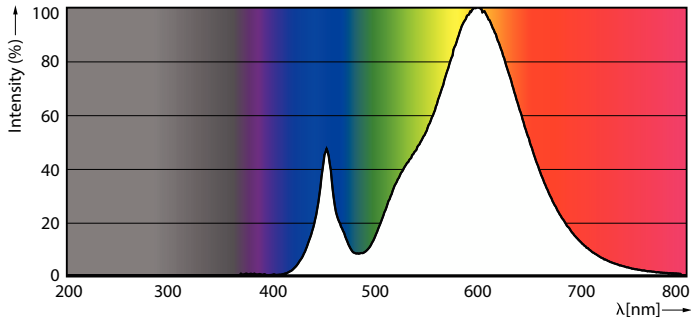

MASTER - LED HID SON-T

Valonjakotiedot

Spectral Power Distribution Colour