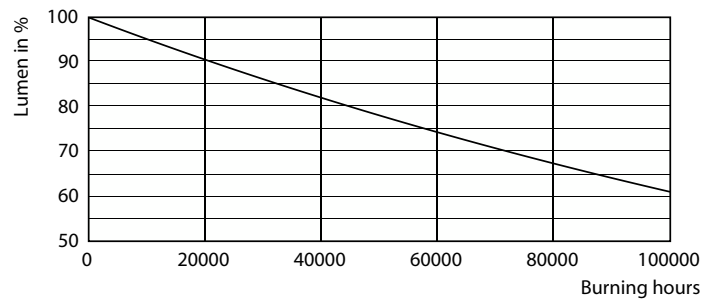

Lumen Maintenance Diagram - MAS LED SON-T IF 10.8klm 65W 727 E40