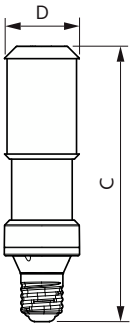

MASTER - LED HID SON-T

Lämpenemisaika valotehoon 60 %	0.5 s
Jännite (nim.)	80-90 V

Käyttölämpötila

Käyttölämpötila-alue	-40...55 °C
T-Case, maksimi (nim.)	55 °C

Ohjausjärjestelmät ja himmennys

Himmennettävä	Ei

Mekaaniset tiedot ja runko

Lampun pinta	Kirkas
Lampun materiaali	Lasi
Hehkulampun muoto	T70 [T 70 mm]

Merkinnät ja luokitukset

Energiatehokkuusluokka	D

Energiankulutus kWh/1000 h	65 kWh
EPREL-rekisteröintinumero	1077807

Tuotetiedot

Full EOC	871951444899500
Tilaustuotteen nimi	MAS LED SON-T IF 10.8Klm 65W 727 E40
Tilauskoodi	44899500
Paikallinen koodi	4820162
SAP-osoittaja – määrä/pakkaus	1
SAP-osoittaja – pakkauksia ulommassa	6
Tuotekoodi (12NC)	929003467612
Koko tuotenimi	MAS LED SON-T IF 10.8Klm 65W 727 E40
EAN/UPC – laatikko	8719514449008
Paikallisen koodin kuvaus	4820162
EAN/UPC - Product/Case	8719514448995

Mittapiirros

Product	D	C
MAS LED SON-T IF 10.8Klm 65W 727 E40	71 mm	262 mm