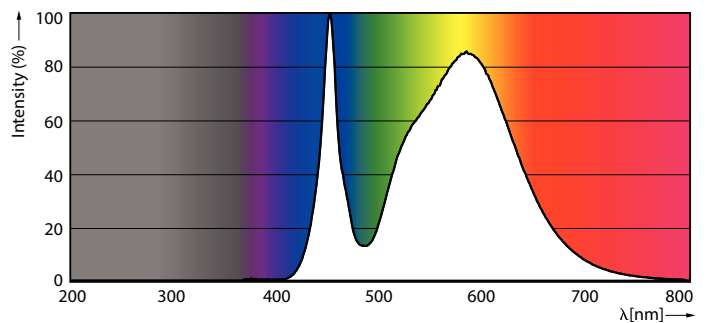

Valaistuksen tekniset tiedot

Värikoodi	740 [CCT of 4000K]
Valovirta	6 000 lm
Värimerkki	Kylmä valkoinen (CW)
Vastaava väriämpötila (nim.)	4000 K

Valotehokkuus (nimellinen) (nim.)	176 lm/W
Väriyhtenäisyys	<6
Värintoistoindeksi (CRI)	70
LLMF nimelliskäyttöiän lopussa (nim.)	70 %
Välkyntäarvo (PstLM)	1
Stroboskooppisen ilmiön arvo (SVM)	2,5
Photobiological safety according to EN 62471	RG1

Mittapiirros

Product	D	C
MAS LED SON-T EM 6Klm 34W 740 E27	61 mm	200 mm

Valonjakotiedot

Light Distribution Diagram

Spectral Power Distribution Colour

MASTER - LED HID SON-T

Valonjakotiedot

© Philips Lighting B.V. Page 1/1