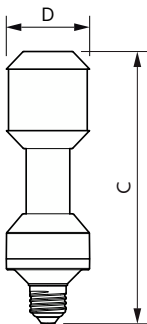

Merkinnät ja luokitukset

Energiatohokkuusluokka	C
------------------------	---

Energiankulutus kWh/1000 h	34 kWh
EPREL-rekisteröintinumero	1077794

Tuotetiedot

Full EOC	871951444911400
Tilaustuotteen nimi	MAS LED SON-T EM 6Klm 34W 740 E27
Tilauuskoodi	44911400
Paikallinen koodi	4820167
SAP-osoittaja – määrä/pakkaus	1
SAP-osoittaja – pakkauksia ulommassa	6
Tuotekoodi (12NC)	929003468218
Koko tuotenimi	MAS LED SON-T EM 6Klm 34W 740 E27
EAN/UPC – laatikko	8719514449121
Paikallisen koodin kuvaus	4820167
EAN/UPC - Product/Case	8719514449114

Mittapiirros

Product	D	C
MAS LED SON-T EM 6Klm 34W 740 E27	61 mm	200 mm

Valonjakotiedot

Light Distribution Diagram

Spectral Power Distribution Colour

MASTER - LED HID SON-T

Valonjakotiedot

© Philips Lighting B.V. Page 1/1