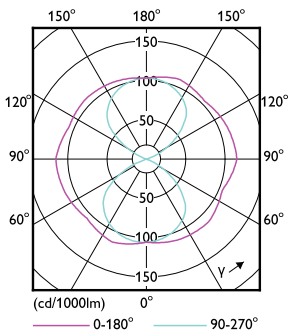

Merkinnät ja luokitukset

Energiatohokkuusluokka	C
------------------------	---

Energiankulutus kWh/1000 h	34 kWh
EPREL-rekisteröintinumero	1077794

Tuotetiedot

Full EOC	871951444911400
Tilaustuotteen nimi	MAS LED SON-T EM 6Klm 34W 740 E27
Tilauuskoodi	44911400
Paikallinen koodi	4820167
SAP-osoittaja – määrä/pakkaus	1
SAP-osoittaja – pakkauksia ulommassa	6
Tuotekoodi (12NC)	929003468218
Koko tuotenimi	MAS LED SON-T EM 6Klm 34W 740 E27
EAN/UPC – laatikko	8719514449121
Paikallisen koodin kuvaus	4820167
EAN/UPC - Product/Case	8719514449114

Mittapiirros

Product	D	C
MAS LED SON-T EM 6Klm 34W 740 E27	61 mm	200 mm

Valonjakotiedot

Light Distribution Diagram

Spectral Power Distribution Colour

MASTER - LED HID SON-T

Valonjakotiedot

© Philips Lighting B.V. Page 1/1