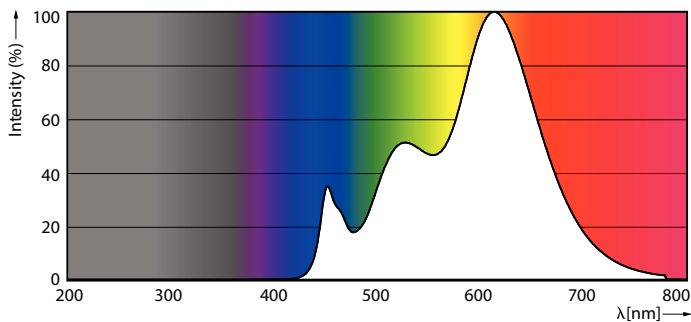

Accent Lighting Spots - MAS LEDspot VLE D 6-50W 927 PAR20 25D

Spectral Power Distribution Colour - MAS LEDspot VLE D 6-50W 927 PAR20 25D