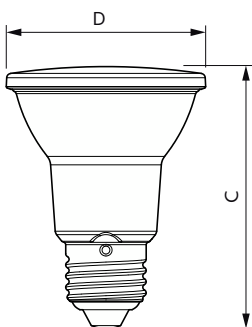

MASTER VALUE LEDspot PAR

Ohjausjärjestelmät ja himmennys

Himmennettävä	Vain tiettyjen himmentimien kanssa

Mekaaniset tiedot ja runko

Lampun pinta	Kirkas
Hehkulampun muoto	PAR20 [PAR 2,5 tuumaa / 63 mm]

Merkinnät ja luokitukset

Energiatehokkuusluokka	F
Soveltuu korostusvalaistukseen	Kyllä
Energiankulutus kWh/1000 h	6 kWh
EPREL-rekisteröintinumero	1121750
EyeComfort	Kyllä

Tuotetiedot

Full EOC	871951444304400

Tilaustuotteen nimi	MAS LEDspot VLE D 6-50W 927 PAR20 25D
Tilauskoodi	44304400
Paikallinen koodi	4724072
SAP-osoittaja – määrä/pakkaus	1
SAP-osoittaja – pakkauksia ulommassa	6
Tuotekoodi (12NC)	929003485702
Koko tuotenimi	MAS LEDspot VLE D 6-50W 927 PAR20 25D
EAN/UPC – laatikko	8719514443051
Paikallisen koodin kuvaus	4724072

Mittapiirros

Product	D	C
MAS LEDspot VLE D 6-50W 927 PAR20 25D	65 mm	85 mm

Valonjakotiedot