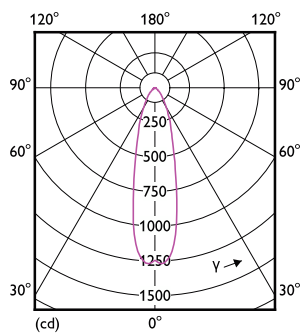

Accent Lighting Spots - MAS LEDspot VLE D 6-50W 930 PAR20 25D

Light Distribution Diagram - MAS LEDspot VLE D 6-50W 930 PAR20 25D