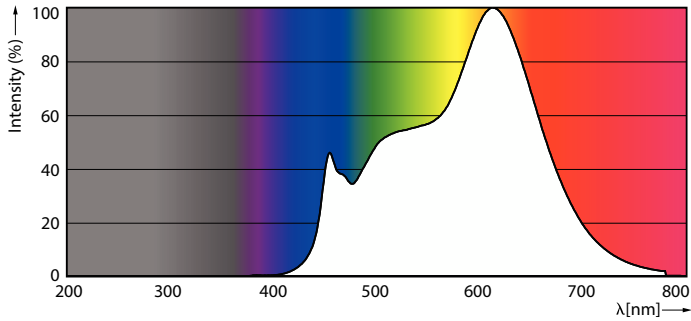

Tuotetiedot

Yleistä tietoa	
Kanta	E27 [E27]
Nimelliskäyttöikä	25 000 tuntia
Sytytys	50 000
Lighting Technology	LED
RoHS-yhteensopiva	Kyllä
Vuon mittauksen viitearvo	Narrow Cone

Valaistuksen tekniset tiedot	
Värikoodi	930 [CCT of 3000K]
Keilakulma (nim.)	25 °
Valovirta	515 lm
Valovoima (nim.)	1 600 cd
Värimerkki	Valkoinen (WH)
Vastaava värlämpötila (nim.)	3000 K
Valotehokkuus (nimellinen) (nim.)	85 lm/W
Väriyhtenäisyys	<6
Värintoistoindeksi (CRI)	90
LLMF nimelliskäyttöiän lopussa (nim.)	70 %

MASTER VALUE LEDspot PAR

Valonjakotiedot

Käyttöikä