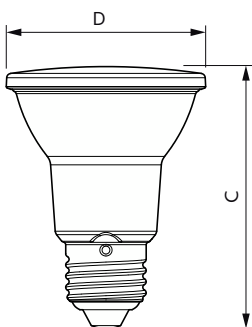

MASTER VALUE LEDspot PAR

Ohjausjärjestelmät ja himmennys

Himmennettävä	Vain tiettyjen himmentimien kanssa

Mekaaniset tiedot ja runko

Lampun pinta	Kirkas
Hehkulampun muoto	PAR20 [PAR 2,5 tuumaa / 63 mm]

Merkinnät ja luokitukset

Energiatohokkuusluokka	F
Soveltuu korostusvalaistukseen	Kyllä
Energiankulutus kWh/1000 h	6 kWh
EPREL-rekisteröintinumero	1121752
EyeComfort	Kyllä

Tuotetiedot

Full EOC	871951444306800

Tilaustuotteen nimi	MAS LEDspot VLE D 6-50W 930 PAR20 25D
Tilauskoodi	44306800
Paikallinen koodi	4724073
SAP-osoittaja – määrä/pakkaus	1
SAP-osoittaja – pakkauksia ulommassa	6
Tuotekoodi (12NC)	929003485802
Koko tuotenimi	MAS LEDspot VLE D 6-50W 930 PAR20 25D
EAN/UPC – laatikko	8719514443075
Paikallisen koodin kuvaus	4724073

Mittapiirros

Product	D	C
MAS LEDspot VLE D 6-50W 930 PAR20 25D	65 mm	85 mm

Valonjakotiedot