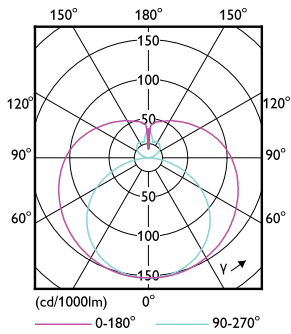

Mekaaniset tiedot ja runko

Lampun viimeistely	Huurrettu
Lampun materiaali	Glass

Tuotteen pituus	1500 mm
Hehkulampun muoto	Putki, kaksipäättyinen

Hyväksyntä ja käyttökohteet

Energiatohokkuusluokka	F
Energiaa säästävä tuote	Yes
Hyväksyntämerkinnät	RoHS compliance CE merkintä KEMA Keur certificate
Energiankulutus kWh/1000 h	24 kWh
EPREL-rekisteröintinumero	1288989

Mittapiirros

CorePro LEDtube 1500mm HO 24W 830 T8

Product	D1	D2	A1	A2	A3
CorePro LEDtube 1500mm HO 24W 830 T8	25,7 mm	28 mm	1500 mm	1507,1 mm	1514,2 mm

CorePro LEDtube EM/Mains

Valonjakotiedot

Light Distribution Diagram