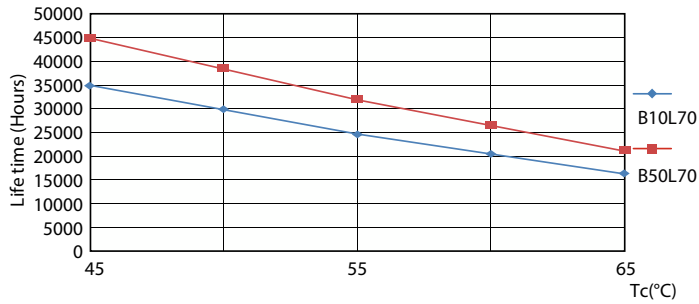

Mekaaniset tiedot ja runko

Lampun viimeistely	Huurrettu
Lampun materiaali	Glass

Tuotteen pituus	1500 mm
Hehkulampun muoto	Putki, kaksipäättyinen

Hyväksyntä ja käyttökohteet

Energiatohokkuusluokka	F
Energiaa säästävä tuote	Yes
Hyväksyntämerkinnät	RoHS compliance CE merkintä KEMA Keur certificate
Energiankulutus kWh/1000 h	24 kWh
EPREL-rekisteröintinumero	1288989

Spectral Power Distribution Colour

General uniform lighting

Käyttöikä

FailureRate

Life Expectancy Diagram

CorePro LEDtube EM/Mains

Käyttöikä

LifetimeVsTc

LumenVsTc

Lumen Maintenance Diagram