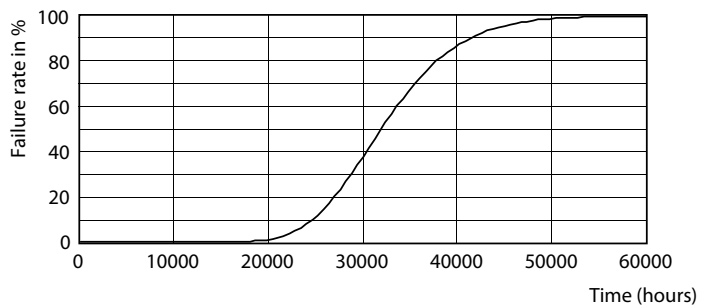

Spectral Power Distribution Colour

General uniform lighting

Käyttöikä

FailureRate

Life Expectancy Diagram

CorePro LEDtube EM/Mains

Käyttöikä

LifetimeVsTc