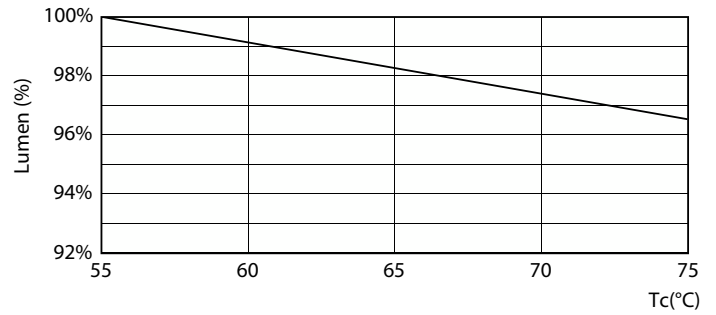

LumenVsTc

CorePro LEDtube EM/Mains

Käyttöikä