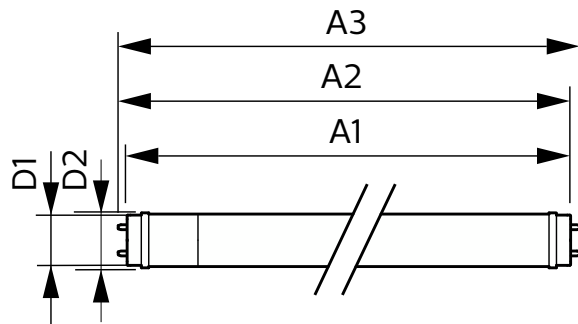

CorePro LEDtube EM/Mains

LLMF nimelliskäyttöiän lopussa (nim.)	70 %

Käyttö ja sähkö tiedot

Syöttötaajuus	50–60 Hz
Power (Rated) (Nom)	24 W
Lampun virta (nim.)	120 mA
Vastaa teholtaan	58 W
Syttymisaika (nim.)	0,5 s
Lämpenemisaika 60 %:n valontuottoon (nim.)	0.5 s
Tehokerroin (nim.)	0.9
Jännite (nim.)	220–240 V

Lämpötila

T-Ambient (maks.)	45 °C
T-Ambient (min.)	-20 °C
T-storage (maks.)	65 °C
T-Storage (min.)	-40 °C
T-Case, maksimi (nim.)	55 °C

Ohjausjärjestelmät ja himmennys

Himmennettävä	Ei

Mekaaniset tiedot ja runko

Lampun viimeistely	Huurrettu
Lampun materiaali	Glass

Tuotteen pituus	1500 mm
Hehkulampun muoto	Putki, kaksipäättyinen

Hyväksyntä ja käyttökohteet

Energiatohokkuusluokka	F
Energiaa säästävä tuote	Yes
Hyväksyntämerkinnät	RoHS compliance CE merkintä KEMA Keur certificate
Energiankulutus kWh/1000 h	24 kWh
EPREL-rekisteröintinumero	1288989

Tuotetiedot

Koko tuotekoodi	871951448648500
Tilaustuotteen nimi	CorePro LEDtube 1500mm HO 24W 830 T8
EAN/UPC – tuote	8719514486485
Tilaukoodi	48648500
Paikallinen koodi	4922964
SAP-osoittaja – määrä/pakkaus	1
SAP-osoittaja – pakkauksia ulomassa	20
SAP-materiaali	929003577632
Net Weight (Piece)	0,220 kg

Mittapiirros

CorePro LEDtube 1500mm HO 24W 830 T8

Product	D1	D2	A1	A2	A3
CorePro LEDtube 1500mm HO 24W 830 T8	25,7 mm	28 mm	1500 mm	1507,1 mm	1514,2 mm