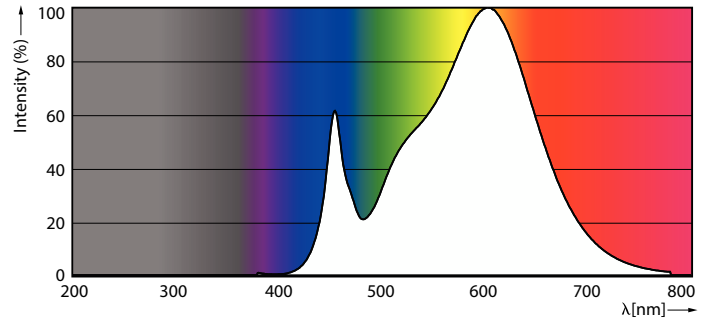

Spectral Power Distribution Colour

General uniform lighting