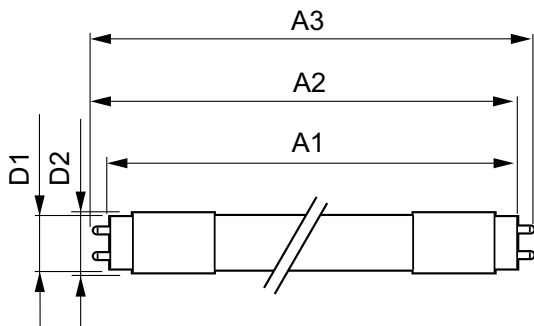

Master Value LEDtube Universal T8

Ominaisuudet

- Voidaan asentaa olemassa olevien T8-lamppujen tilalle sekä sähkömagneettista (EM) / elektronista liitäntälaitetta (HF) käyttäviin asennuksiin että verkkoliitäntäasennuksiin
- Energiansäästö loisteputkiin verrattuna
- Pitkä käyttöikä
- InstantFit-tekniikka takaa paremman liitäntälaitteiden yhteensopivuuden
- Ei sisällä elohopeaa

Käyttökohteet

- Toimistot, myymälät, oppilaitokset, vähittäiskaupat
- Varastot ja teollisuuslaitokset

Versions

Mittapiirros

Product	D1	D2	A1	A2	A3
MAS LEDtube VLE UN 1500mm UO 24W830 T8	25,7 mm	28 mm	1500 mm	1505,9 mm	1514,2 mm
MAS LEDtube VLE UN 1200mm UO 16W830 T8	25,7 mm	28 mm	1199,4 mm	1205,3 mm	1213,6 mm
MAS LEDtube VLE UN 1200mm UO 16W865 T8	25,7 mm	28 mm	1199,4 mm	1205,3 mm	1213,6 mm
MAS LEDtube VLE UN 1500mm UO 24W865 T8	25,7 mm	28 mm	1500 mm	1505,9 mm	1514,2 mm
MAS LEDtube VLE UN 1200mm UO 16W840 T8	25,7 mm	28 mm	1199,4 mm	1205,3 mm	1213,6 mm
MAS LEDtube VLE UN 1500mm UO 24W840 T8	25,7 mm	28 mm	1500 mm	1505,9 mm	1514,2 mm