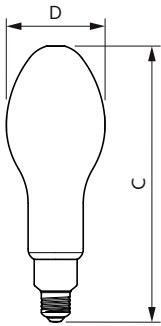

Mittapiirros

Product	D	C
TForce Core LED HPL 18W E27 840 FR	75 mm	180 mm
TForce Core LED HPL 18W E27 830 FR	75 mm	180 mm
TForce Core LED HPL 13W E27 840 FR	75 mm	180 mm
TForce Core LED HPL 13W E27 830 FR	75 mm	180 mm

Product	D	C
TForce Core LED HPL 26W E27 830 FR	90 mm	245 mm
TForce Core LED HPL 26W E27 840 FR	90 mm	245 mm