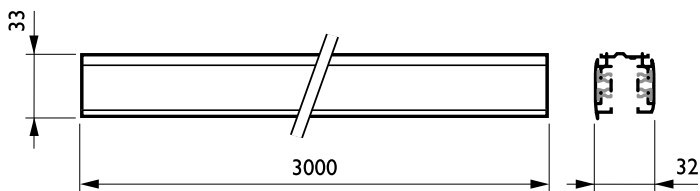

DALI Square Track

Mittapiirros

3-circuit square RCS750