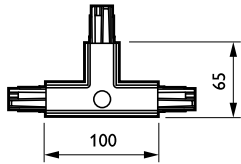

DALI Square Track

Mittapiirros

3-circuit square ZCS750