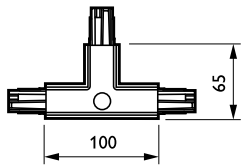

DALI Square Track

Mittapiirros

3-circuit square ZCS750