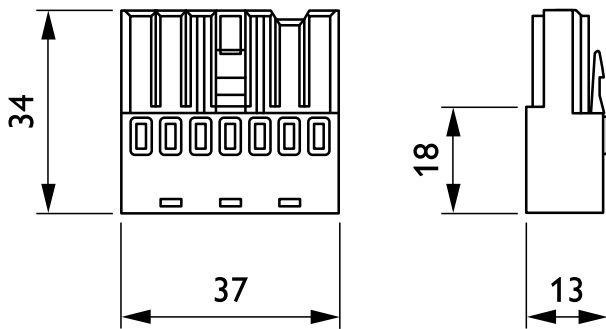

CoreLine Trunking Gen2

Mittapiirros

Coreline Trunking Gen2 LL200Z