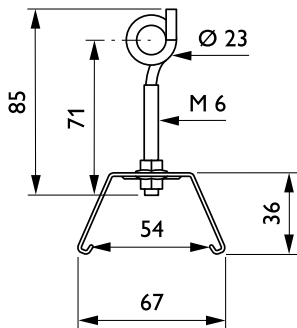

CoreLine Trunking Gen2

SAP-materiaali	910925867567
SAP-nettopaino (kappale)	0,195 kg

Mittapiirros

Coreline Trunking Gen2 LL200Z